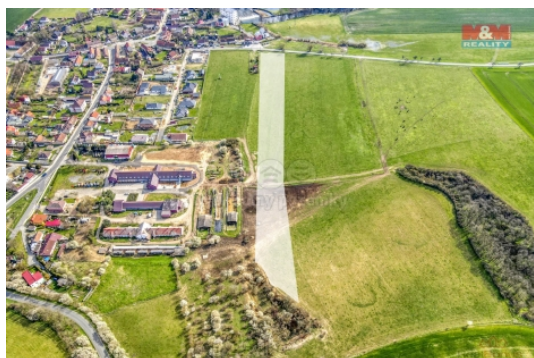

Prodej pozemku , zemědělská půda, Plzeň, Malesice (okres Plzeň-město)

M&M reality holding, a.s.

Prodej komerčního pozemku, 12212 m², Plzeň

ČÍSLO ZAKÁZKY: 857960 TYP ZAKÁZKY: prodej

LOKALITA: Plzeň, Malesice (okres Plzeň-město)

Prodej komerčního pozemku, 12212 m², Plzeň

Prodej čtyř na sebe navazujících pozemků o celkové výměře 12212 m². Čísla parcel 1384, 1385, 1426 a 1427 v obci Malesice u Plzně, lokalita U Šlemu. Územním plánem jsou tyto pozemky vedené jako zastavitelné plochy k bydlení. Pozemky jsou přístupné z obecní cesty a jsou vhodné na výstavbu vícero domů. Pro představu klienta je součástí inzerce i vizualizace rodinného domu (nejedná se o stavební dokumentaci ani schválenou výstavbu, pouze o orientační obrázky). Pro více informací kontaktujte makléře.

CENA: (za nemovitost) **7 590 000,- Kč**

Informace o nemovitosti

Stav objektu	velmi dobrý
Vlastnictví	osobní
Vlastní pozemek (m ²)	12212
Umístění objektu	okrajová zástavba
Doprava	silnice MHD autobus
Elektřina	na hranici pozemku
Občanská vybavenost	Škola Školka Zdravotnická zařízení Pošta Kompletní síť obchodů a služeb Sportovní areál
Druh pozemku	zemědělská