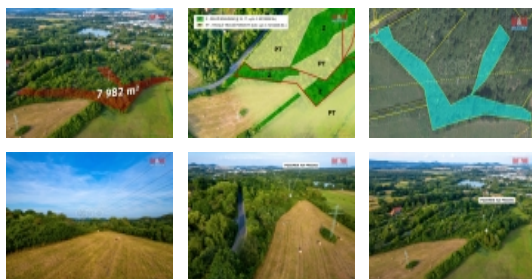

Prodej ostatní, 7982 m², Česká Lípa

ČÍSLO ZAKÁZKY: 808318 TYP ZAKÁZKY: prodej

LOKALITA: Česká Lípa, Dubice

Prodej ostatní, 7982 m², Česká Lípa

Nabízíme vám ke koupi soubor 2 pozemků o celkové výměře 7982 m² v katastrálním území Dubice u České Lípy. Pozemky tvoří 2 samostatné celky. Dle katastru jsou všechny pozemky vedeny jako "ostatní plocha". Dle územního plánu jsou pozemky zařazeny v "Z - ZELEŇ - KRAJINNÁ" a "PT - TRVALÉ TRAVNÍ POROSTY".

Pozemky jsou vhodné jako investice. Případné financování vám zajistíme. Vyznačení pozemku je pouze orientační. Více informací v RK.

CENA: (za nemovitost) **313 070,- Kč**

Informace o nemovitosti

Stav objektu	dobry
Vlastnictví	osobní
Vlastní pozemek (m²)	7982
Umístění objektu	okrajová zástavba
Doprava	silnice
Občanská vybavenost	Škola
	Školka
	Zdravotnická zařízení
Druh pozemku	Pošta
	Kompletní síť obchodů a služeb
Druh pozemku	specifické plochy

Nemovitost nabízí

M&M reality holding a. s.

Krakovská 1675/2
Praha - Nové Město
11000