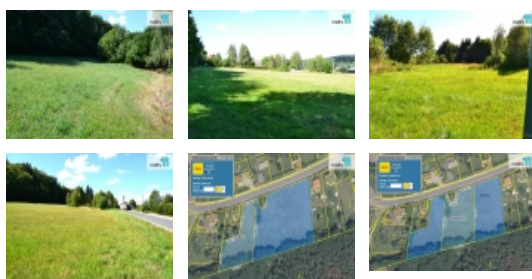

Prodej pozemku , určený k výstavbě RD, Rybniště (okres Děčín)

**Prodej pozemku , určený k výstavbě RD,
Rybniště (okres Děčín)**

ČÍSLO ZAKÁZKY: 25612 TYP ZAKÁZKY: prodej

LOKALITA: Rybniště (okres Děčín)

**Prodej pozemku , určený k výstavbě RD, Rybniště (okres
Děčín)**

, Prodej celkem 3 stavebních parcel v katastrálním území Rybniště, které budou rozděleny geometrickým plánem dle náčrtku. Jeho obdélníkový tvar je souběžný se silnicí Děčín-Rumburk, sklon pozemku je rovina až nepatrně svažité od nedalekého lesa k silnici . Vedení elektřiny je na druhé straně silnice, popř. cca 30m od kraje pozemku. Řešení vody buď rozšířením kapacity vodárny nebo studnou na pozemku, odpad ČOV. Výhodou je možnost velikost pozemků změnit (po dohodě s majitelem) dle potřeby zájemce. Více informací Vám rádi poskytneme v RK. Ev. číslo: 25612.