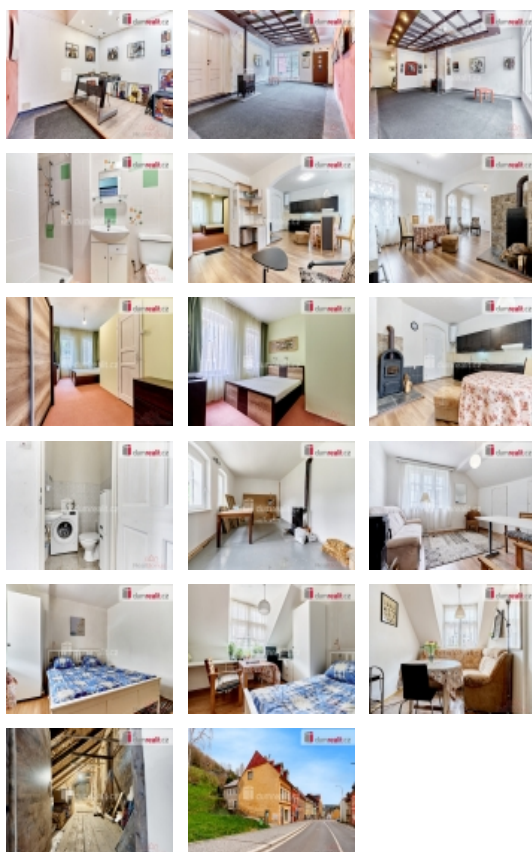

Informace o nemovitosti

Počet podlaží objektu	3
Celková podlahová plocha (m2)	280
Druh objektu	cihlová
Stav objektu	dobrý