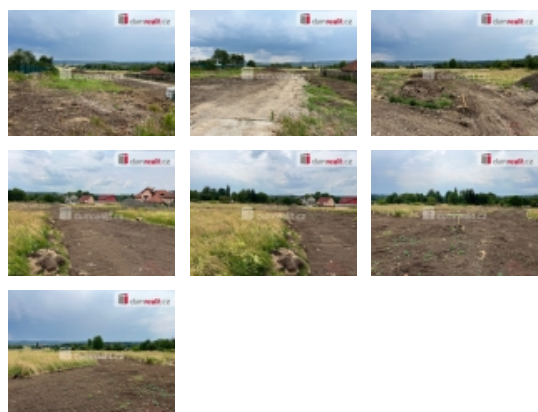

Prodej pozemku , určený k výstavbě RD, Karlovy Vary, Rosnice

Prodej pozemku , určený k výstavbě RD, Karlovy Vary, Rosnice

ČÍSLO ZAKÁZKY: 644335 TYP ZAKÁZKY: prodej

LOKALITA: Karlovy Vary, Rosnice

Prodej pozemku , určený k výstavbě RD, Karlovy Vary,
Rosnice

vč. právního servisu a provize RK, Dumrealit.cz Vám zprostředkuje prodej pozemku určeného k výstavbě rodinného domu k trvalému bydlení. Na výběr je 7 pozemků různých velikostí v lokalitě na okraji obce Rosnice. Poloha pozemku poskytuje snadnou dostupnost veškeré městské občanské vybavenosti a zároveň klid a svěžest přírody. Pozemek je vybavený všemi potřebnými inženýrskými sítěmi i příjezdovou asfaltovou cestou. Pro podrobnější informace nás neváhejte kontaktovat, rádi vám poskytneme všechny, které potřebujete ke svému rozhodnutí. Ev. číslo: 643721.

CENA: (za nemovitost) **1 900 000,- Kč**

Informace o nemovitosti

Vlastní pozemek (m2)	614
Umístění objektu	nová zástavba
Odpad	Městská kanalizace
Druh pozemku	pro bydlení

Nemovitost nabízí

dumrealit.cz