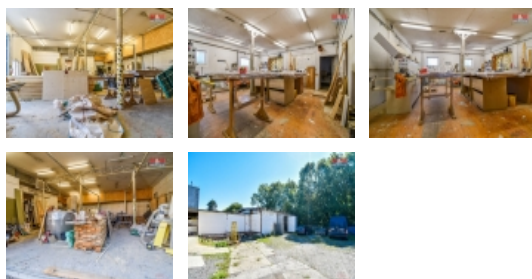

Pronájem výrobního objektu, 271 m?, Orlová, ul. Stará štreka

ČÍSLO ZAKÁZKY: 859291 TYP ZAKÁZKY: pronájem

LOKALITA: Orlová, Poruba (okres Karviná), Stará štreka

Pronájem výrobního objektu, 271 m?, Orlová, ul. Stará štreka

Nabízíme k pronájmu výrobní prostory / dílnu.

Rozměry jednotlivých místností 12 x 11m, 7,3x7,1m, 7,3x3,4m, 7,3x6,8m, 5,1x1,5m(chodba), 4,2x1,5m(chodba) + WC. Celkem 271m². Vjezd na soukromé nádvoří přes elektricky ovládanou bránu.

Prostory jsou strategicky umístěné v průmyslovém areálu poblíž ulice Ostravská. Po dohodě možno využít jako prostory pro autoservis, skladovací prostory atd. Více informací u makléře.

CENA: (za měsíc) **25 000,- Kč**

Nemovitost nabízí

M&M reality holding a. s.

Krakovská 1675/2
Praha - Nové Město
11000

Informace o nemovitosti

Číslo podlaží v domě	1
Počet podlaží objektu	1
Druh objektu	smíšená
Stav objektu	dobrý
Vlastnictví	osobní
Umístění objektu	klidná část obce
Doprava	silnice MHD
Elektřina	230 V 380 V
Voda	dálkový vodovod
Odpad	Městská kanalizace
Parkování	u domu (veřejné)
Počet míst k parkování	10
Zdroj teplé vody	bojler