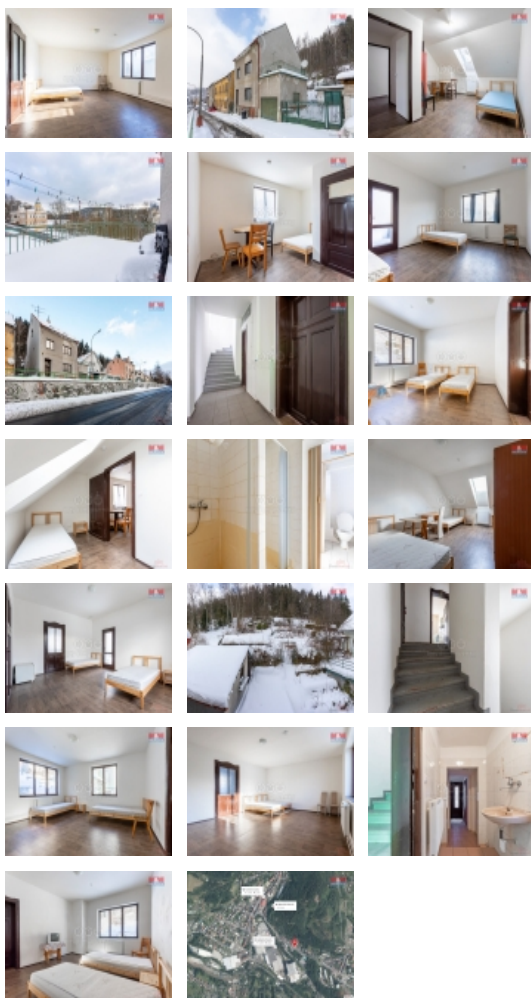

Informace o nemovitosti

Počet podlaží objektu	1
Druh objektu	cihlová
Stav objektu	dobrý
Vlastnictví	osobní