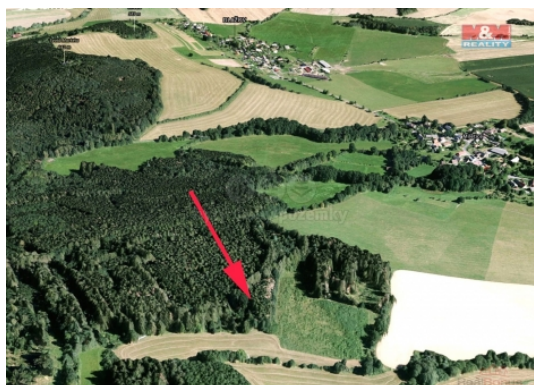

Prodej lesa, 1468 m², Miletice z Dlažova

ČÍSLO ZAKÁZKY: 859400 TYP ZAKÁZKY: prodej

LOKALITA: Dlažov (okres Klatovy)

Prodej lesa, 1468 m², Miletice z Dlažova

Prodej pozemku o výměře 1468 m² v katastru obce Miletice u Dlažova. Jedná se o lesní pozemek, prodej podílu 1/2 z celkové výměry 2936 m², přístup z místní obecní cesty. Druhou polovinu vlastní stát, možno přikoupit za nízkou cenu dle ZP. Porost tvoří smrk 85%, modřín 15%, věk 43 let.

CENA: (za nemovitost) **139 460,- Kč**

Informace o nemovitosti

Stav objektu	velmi dobrý
Vlastnictví	osobní
Vlastní pozemek (m²)	1468
Umístění objektu	okrajová zástavba
Doprava	silnice autobus
Občanská vybavenost	Školka Pošta Kulturní zařízení Sportovní areál
Parkování	u domu (veřejné)
Druh pozemku	les

Nemovitost nabízí

M&M reality holding a. s.

Krakovská 1675/2
Praha - Nové Město
11000