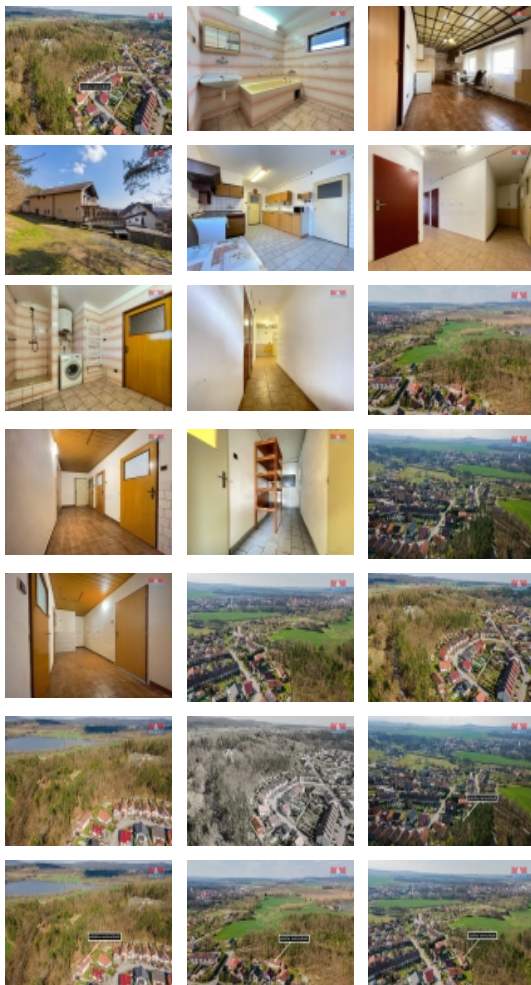

Informace o nemovitosti

Počet podlaží objektu	1
Druh objektu	cihlová
Stav objektu	dobrý
Vlastnictví	osobní
Vlastní pozemek (m²)	174
Vybavení	sklep
Umístění objektu	klidná část obce
Telekomunikace	Internet
Topení	Lokální - elektrické
Doprava	vlak silnice autobus