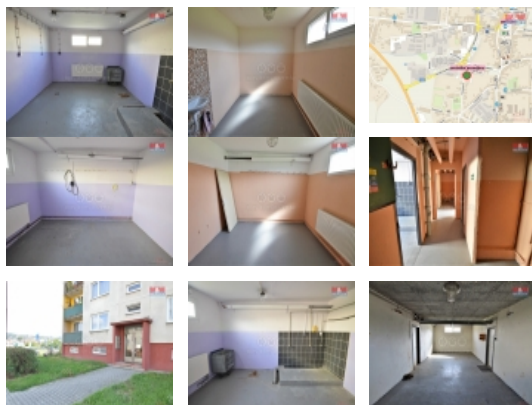

Nemovitost nabízí

M&M reality holding a. s.

Krakovská 1675/2
Praha - Nové Město
11000