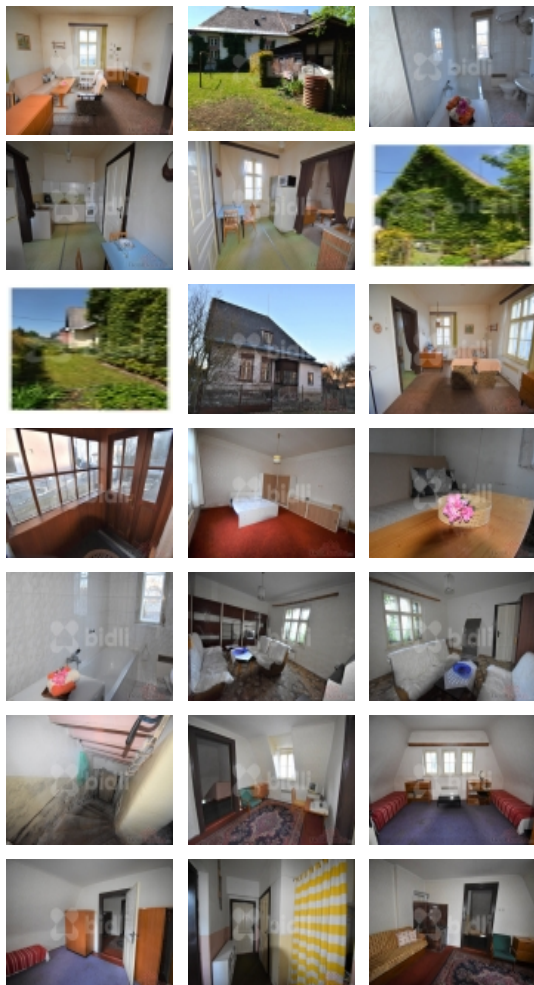

Informace o nemovitosti

Druh objektu	smíšená
Stav objektu	dobrý
Vlastnictví	osobní
Počet podlaží pod zemí	1
Vlastní pozemek (m²)	400
Plocha sklepu (m²)	24
Vybavení	sklep zahrada podkroví