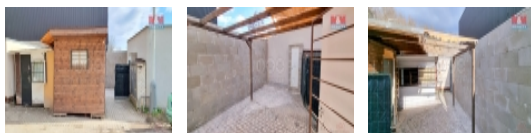

Prodej, garáže 6ks, Praha 5 - Košíře, ul. Ke Kotlářce

ČÍSLO ZAKÁZKY: 859756 TYP ZAKÁZKY: prodej

LOKALITA: Praha 5, Ke Kotlářce

Prodej, garáže 6ks, Praha 5 - Košíře, ul. Ke Kotlářce

Nabízíme k prodeji soubor šesti garáží a oplocený pozemek 40m² se stánkem a dřevěným domkem v ulici Ke Kotlářce. Garáže jsou pronajaty. Oplocený pozemek s dřevěným domkem a stánkem je vhodný jako sklad, výdejna nebo prodejna zboží, dílna atd. V garážích i na pozemku je elektřina a není zde zavedena voda, která je na blízké benzínové pumpě. Bližší informace získáte od makléře. Doporučujeme prohlídku.

CENA: (za nemovitost) **15 300 000,- Kč**