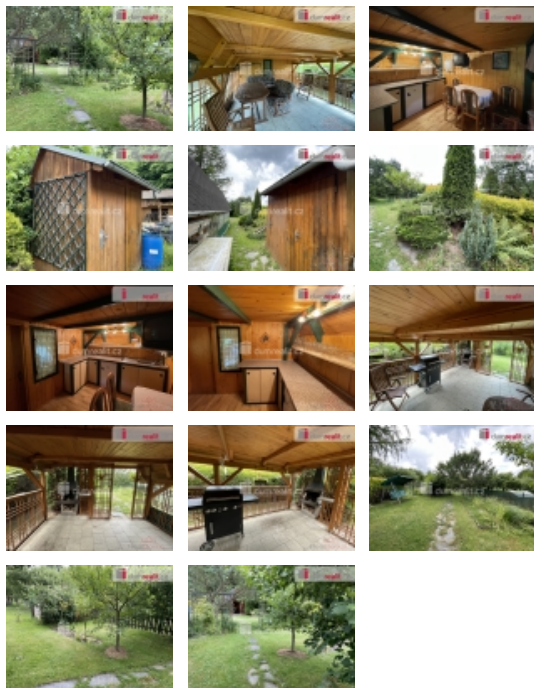

Informace o nemovitosti

Vlastní pozemek (m2)	253
Druh pozemku	zahrada