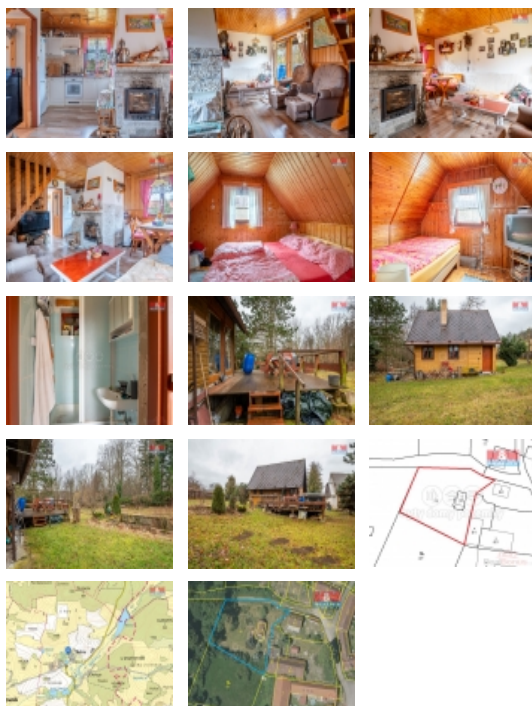

Prodej rekreačního objektu, Soběšice, Mačice (okres Klatovy)

M&M reality holding, a.s.

Prodej chaty, 60 m², Soběšice - Mačice

ČÍSLO ZAKÁZKY: 859431 TYP ZAKÁZKY: prodej

LOKALITA: Soběšice, Mačice (okres Klatovy)

Prodej chaty, 60 m², Soběšice - Mačice

Chata je situovaná na okraji obce Mačice u Soběšic. Rekonstrukce proběhla v roce 2016, jedná se o celoročně obyvatelnou chatu, v přízemí obývací pokoj s kuchyňským koutem a krbem, v podkroví 2 ložnice. Objekt je zateplený, nové rozvody elektřiny a vody, koupelna se sprchovým koutem, WC, z obývacího pokoje přímý vstup na terasu s výhledem na louky a les. V docházkové vzdálenosti Mačická přehrada, s možností sportovního rybolovu, nádherná příroda.

CENA: (za nemovitost) **3 650 000,- Kč**

Informace o nemovitosti

Počet podlaží objektu	1
Druh objektu	smíšená
Stav objektu	dobrý
Vlastnictví	osobní
Vlastní pozemek (m ²)	1390
Vybavení	zahrada
Umístění objektu	polosamota
Telekomunikace	Internet
Topení	Lokální - tuhá paliva
Doprava	silnice autobus
Elektřina	230 V 380 V
Voda	dálkový vodovod
Odpad	Městská kanalizace
Plyn	Není

Rok rekonstrukce	2016
Rok kolaudace	1980
Parkování	venkovní stání
Orientace	
Počet míst k parkování	5
Zdroj teplé vody	kotel bojler
Ostatní	Plot
Užitná plocha (m2)	60
Komunikace	betonová
Inženýrské sítě	Vodovod Kanalizace Elektřina
Poloha objektu	samostatný