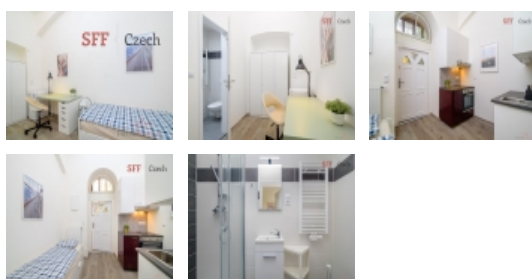

Pronájem bytu 1+kk, 15 m2, DV, Praha 2, Nové Město, ul. Sokolská - exkluzivně

Nemovitost nabízí

SFF Czech s.r.o.

Svitákova 6
Praha 5
155 00