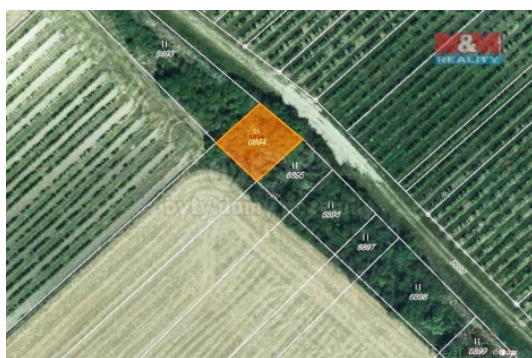

### Prodej louky, 231 m<sup>2</sup>, Velké Němčice

ČÍSLO ZAKÁZKY: 860067 TYP ZAKÁZKY: prodej

LOKALITA: Velké Němčice (okres Břeclav)

#### Prodej louky, 231 m<sup>2</sup>, Velké Němčice

Prodej pozemku o výměře 231 m<sup>2</sup> v katastru obce Velké Němčice. Jedná se o louku, dostupnou z obecní cesty.

CENA: (za nemovitost) **73 000,- Kč**

### Informace o nemovitosti

Stav objektu	velmi dobrý
Vlastnictví	osobní
Vlastní pozemek (m <sup>2</sup> )	231
Umístění objektu	okrajová zástavba
Doprava	silnice autobus
Občanská vybavenost	Kompletní síť obchodů a služeb Kulturní zařízení Sportovní areál
Parkování	u domu (veřejné)
Druh pozemku	trvalý travní porost