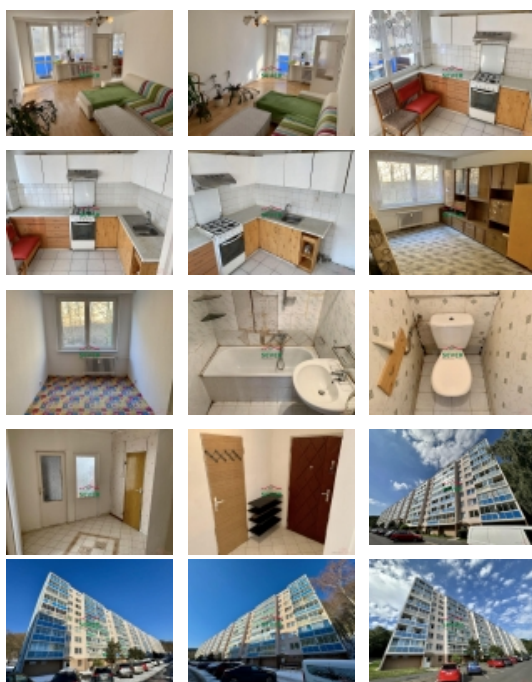

Nemovitost nabízí

Nemovitosti SEVER s.r.o.

Josefa Skupy 2357, 434 01 Most