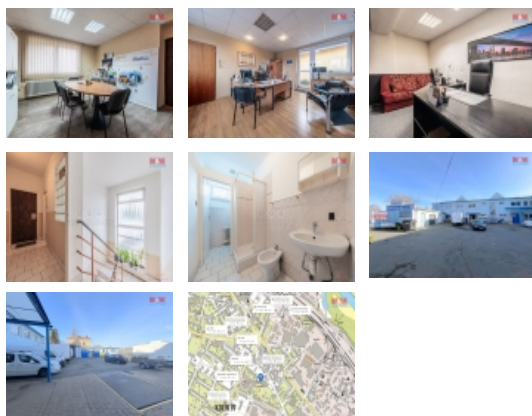

Pronájem kanceláří, Kolín, Kolín IV

M&M reality holding, a.s.

Pronájem kanceláří, 95 m?, Kolín, ul. Královská cesta

ČÍSLO ZAKÁZKY: 859992 TYP ZAKÁZKY: pronájem

LOKALITA: Kolín, Kolín IV, Královská cesta

Pronájem kanceláří, 95 m?, Kolín, ul. Královská cesta

Nabízíme k pronájmu komplex čtyř kanceláří v Kolíně v ulici Královská cesta. Kanceláře lze pronajmout i jednotlivě - 30 m?, 20 m?, 13 m? a 32 m?. Prostory se nachází v prvním patře víceúčelového komerčního objektu a jsou kompletně vybaveny nábytkem na míru. Parkování je možné na ulici nebo v oploceném areálu s vraty na dálkové ovládání. Bližší informace a prohlídku nemovitosti vám zajistí makléřka.

CENA: (za měsíc) **11 400,- Kč**

Informace o nemovitosti

Číslo podlaží v domě	2
Počet podlaží objektu	2
Druh objektu	cihlová
Stav objektu	velmi dobrý
Vlastnictví	jiné
Umístění objektu	klidná část obce
Telekomunikace	Internet
Vybaveno	Nezařizeno
Topení	Ústřední - dálkové
Doprava	silnice
Elektřina	230 V
Voda	dálkový vodovod
Odpad	Městská kanalizace
Občanská vybavenost	Škola Školka Zdravotnická zařízení Pošta Supermarket Kompletní síť obchodů a služeb Kulturní zařízení Sportovní areál