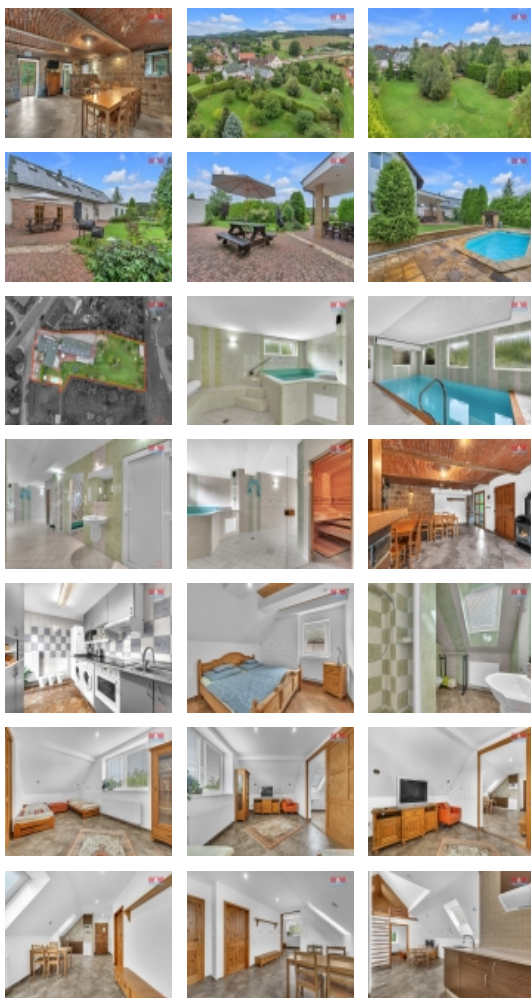

Informace o nemovitosti

Počet podlaží objektu	1
Druh objektu	cihlová
Stav objektu	velmi dobrý
Vlastnictví	osobní
Vlastní pozemek (m²)	2356
Vybavení	sklep zahrada
Umístění objektu	centrum
Telekomunikace	Internet
Vybaveno	Nezařizeno