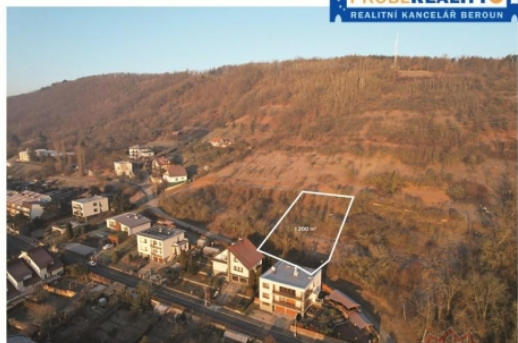

Prodej pozemku , určený k výstavbě RD, Beroun, Beroun-Město - exkluzivně

PROBEREALITY
REALITNÍ KANCELÁŘ BEROUN

RealBonus.cz

Exkluzivní prostorný stavební pozemek 1.200 m² - ul. K Vodojemu, Beroun

ČÍSLO ZAKÁZKY: 34 TYP ZAKÁZKY: prodej

LOKALITA: Beroun, Beroun-Město, Pod Studánkou

Exkluzivní prostorný stavební pozemek 1.200 m² - ul. K Vodojemu, Beroun

Exkluzivní a prostorný stavební pozemek v Berouně s panoramatickým výhledem - do 5 minut jste v lese, do 15 minut na náměstí.

V zastoupení majitele nabízíme k prodeji výjimečný pozemek o výměře cca 1.200 m² určený k výstavbě RD / vily s unikátním výhledem na celý Beroun a okolí. Máte na výběr ze 3 pozemků o výměře cca. 1.200 m² nebo jednoho o výměře cca 1.400 m², kde zhruba polovina pozemku je určena k výstavbě.

Mírně svažité pozemky má obdélníkový tvar o šířce cca 26 m a délce cca 43 m a mají výbornou orientaci světových stran. Pozemky jsou dle platného územního plánu určeny pro individuální bydlení.

Podmínky výstavby: 40% zastavěná část včetně zpevněné plochy, tj. cca 480 m² - můžete zde postavit i větší RD nebo vilu