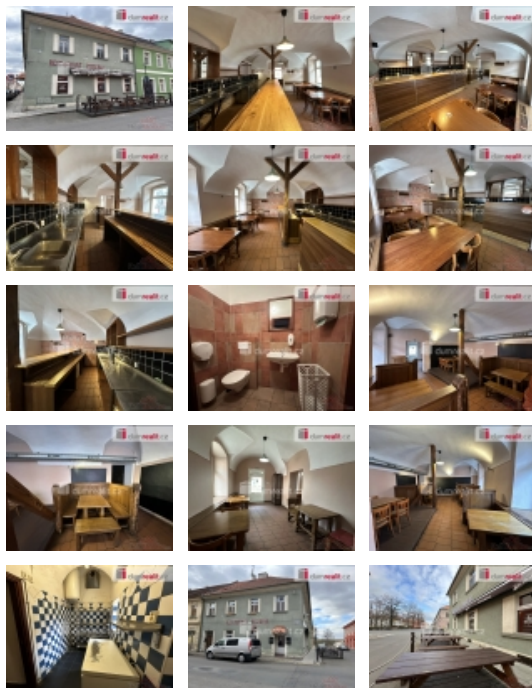

Pronájem komerčního prostoru, Terezín (okres Litoměřice)

dumrealit.cz®

Pronájem komerčního prostoru, Terezín (okres Litoměřice)

ČÍSLO ZAKÁZKY: 646536 TYP ZAKÁZKY: pronájem

LOKALITA: Terezín (okres Litoměřice), Dlouhá

Pronájem komerčního prostoru, Terezín (okres Litoměřice)

Nájem 22000Kč včetně topení.

Nájemník hradí sám elektřinu.

Kauce 3 nájmy. Provize RK., Dumrealit.cz Vám zprostředkuje dlouhodobý pronájem nebytových komerčních prostor k podnikání přímo v centru Terezína.

Celková podlahová plocha činí 150 m.

Do konce roku byla zde v provozu restaurace - pizzerie, ale také lze využít jako mnoho dalších možností rychlé občerstvení, jídelna, pizzerie, nebo kavárna či cukrárna.

Nebytový prostor se nachází ve zděném domě přímo v Terezíně ulice Dlouhá přímo u hlavní silnice.

K dispozici nyní kapacita 40 míst k sezení, velký bar, kompletní nábytek stoly, lavice a židle pro hosty, nové jsou po rekonstrukci sociální zařízení pro hosty dámské a pánské toalety, kuchyň zázemí.

Vytápění a ohřev vody je zde řešen plynovým kotlem.

Výše nájemného je ve výši 22.000,- Kč včetně topení, dále nájemník si přepíše elektřinu na sebe.

Vratná jistota kauce ve výši 3 nájmy + 1 nájem provize RK.

V Terezíně se nachází veškerá občanská vybavenost. Více informací prosím volejte makléři. Ev. číslo: 645922. Energetický štítek: G