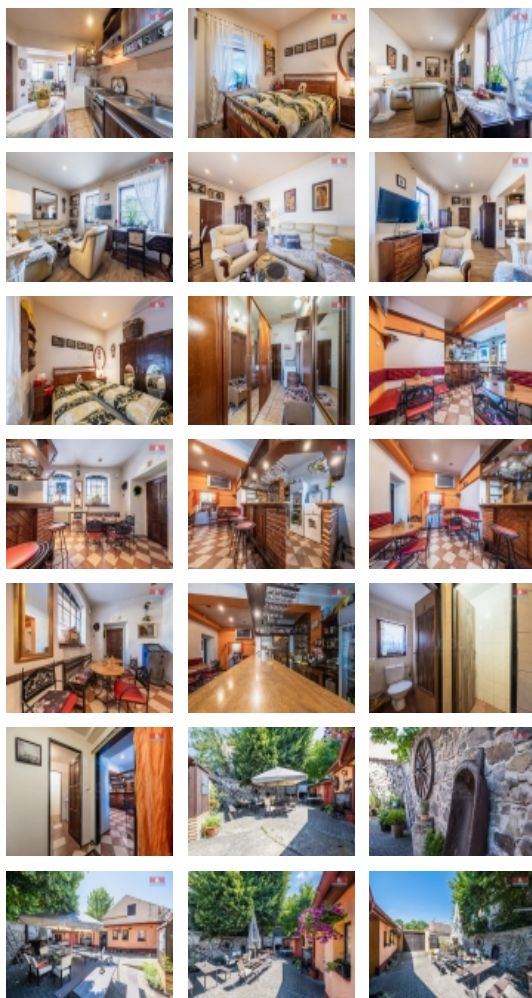

Informace o nemovitosti

Počet podlaží objektu	1
Stav objektu	dobrý
Vlastnictví	osobní
Vlastní pozemek (m2)	300
Vybavení	zahrada
Umístění objektu	centrum
Telekomunikace	Internet
Topení	Lokální - plynové
Doprava	vlak silnice MHD autobus
Odpad	Městská kanalizace
Plyn	Zaveden
Občanská vybavenost	Škola Školka Zdravotnická zařízení Pošta Kompletní síť obchodů a služeb