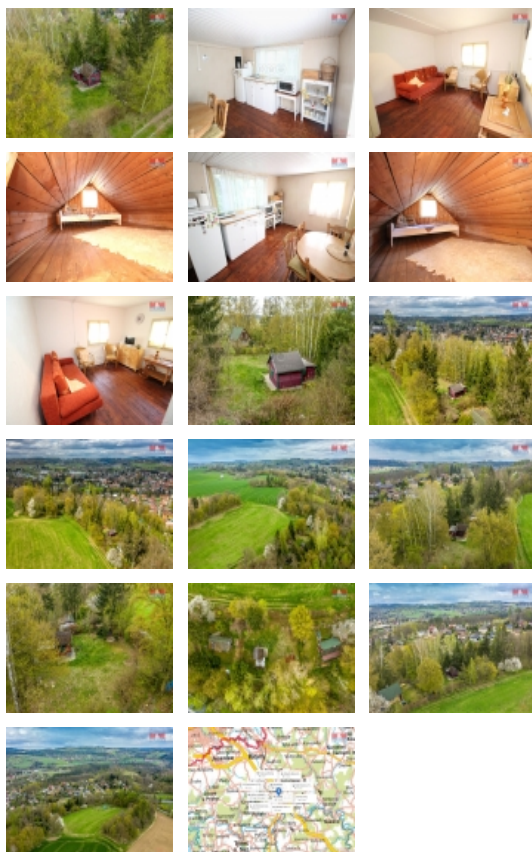

Prodej rekreačního objektu, Mirošovice (okres Praha-východ)

M&M reality holding, a.s.

Prodej chaty, pozemek 1054 m², Mirošovice, Praha východ

ČÍSLO ZAKÁZKY: 834414 TYP ZAKÁZKY: prodej

LOKALITA: Mirošovice (okres Praha-východ)

Prodej chaty, pozemek 1054 m², Mirošovice, Praha východ

Prodej útulné chatky s velmi pěkným pozemkem v Mirošovicích v okrese Praha - východ. Užitná plocha cca 30 m² a zahrada 1020 m². Chatka je patrová, umístěna chatové oblasti v blízkosti lesa. V přízemí je kuchyň a obytná místnost se schody do patra, kde je příjemný prostor pro spaní. Zahrada je mírně svažité s malým lesíkem, kde rostou borůvky. Menší kůlna je dobrým úložným prostorem a také místem, kde se nachází suchá toaleta. V nemovitosti je zavedena elektřina. Dřevostavba chaty je postavena na větrané podezdívce a je zde možnost přístavby koupelny a toalety, případně zvýšení a rozšíření podkroví. Parkování je na příjezdové cestě před pozemkem. V obci je základní občanská vybavenost, zastávka autobusu a vlaku. Lokalita je vhodná pro pěkné procházky, přírodní koupání v rybníce Štičí, houbaření, cykloturistiky. Doporučujeme prohlídku.

CENA: (za nemovitost) **1 799 000,- Kč**

Informace o nemovitosti

Počet podlaží objektu	2
Druh objektu	dřevěná
Stav objektu	dobry
Vlastnictví	osobní
Vlastní pozemek (m ²)	1054
Vybavení	zahrada
Umístění objektu	okrajová zástavba
Doprava	silnice autobus

Elektřina	230 V
Občanská vybavenost	Škola Školka Pošta Kompletní síť obchodů a služeb
Rok rekonstrukce	2022
Rok kolaudace	1947
Počet míst k parkování	2
Ostatní	Plot
Užitná plocha (m2)	30
Komunikace	betonová
Poloha objektu	samostatný