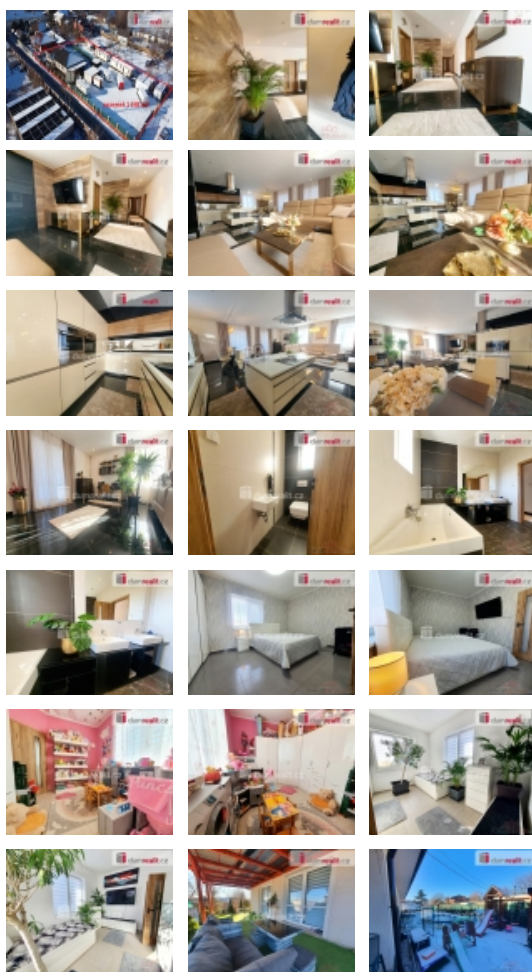

Prodej samostatného RD, 140 m², Brandýs nad Labem-Stará Boleslav, Popovice (okres Praha-východ)

dumrealit.cz[®]

Prodej samostatného RD, 140 m², Brandýs nad Labem-Stará Boleslav, Popovice (okres Praha-východ)

Dumrealit.cz Vám zprostředkuje exkluzivně prodej velmi hezké novostavby rodinného domu z roku 2011, který se nachází v žádané lokalitě v blízkosti Prahy, ve městě Brandýs nad Labem - Stará Boleslav/část Popovice. Tento cihlový dům s izolací o užitné ploše 140 m² (možnost využití podkroví) a dispozici 4+kk je jednopodlažní bungalov a nachází se na pozemku o výměře 1648 m². V přízemí je dům tvořen následovně: zádveří se vstupem na toaletu a technickou místností a dále přes chodbu, ze které se dostaneme do jednotlivých pokojů, a to především do prostorného obývacího pokoje s kuchyňským koutem a spíží (kuchyně indukční varná deska, trouba, myčka, digestoř, lednice s mrazákem) s přímým vstupem na terasu, dále se zde nachází WC s umyvadlem. Z chodby navazují další 3 ložnice. Dům je vytápěn elektrickým kotlem. V celém domě je podlahové vytápění. Podlahové krytiny tvoří dlažba. V podkroví se nachází úložný prostor. V zadní části se nachází terasa (cca 29 m²). Je zde připravená zahrada na dovoz zeminy a zasetí trávy, či možnost úpravy na dekorativní záhonky. Dům je napojen na 12 m³ žumpu. Stávající pozemek, je možné rozdělit a nechat tak vzniknout místo pro další rodinný dům s vlastní přístupovou cestou. Autobusové zastávka cca 250 m od domu. Jezdí zde linka do: Brandýsa nad Labem. Do Prahy je to cca 15 km, autem do 20 min. Vlakové přímé spojení ve Staré Boleslavi: Kolín- Ústí nad Labem. Ve městě je veškerá občanská i kulturní vybavenost, příroda - voda, lesy, koupání, cyklistický ráj. Lokalita je hlavní doménou tohoto domu. Tato nemovitost lze financovat hypotečním úvěrem, který Vám rádi vyřídíme zdarma. Ev. číslo: 624129. Energetický štítek: G (519 kWh/m²/rok).