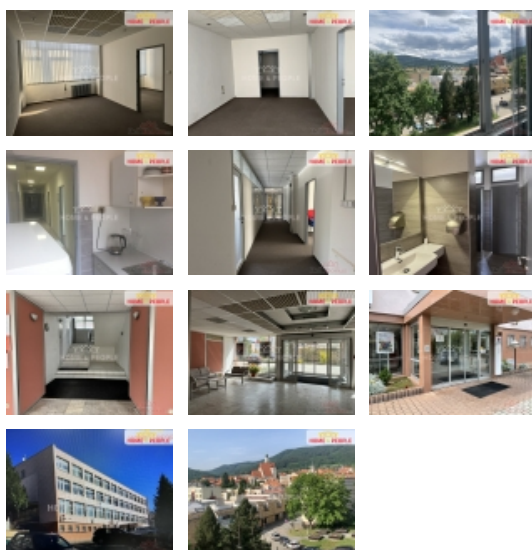

Nemovitost nabízí
HOME 4 PEOPLE