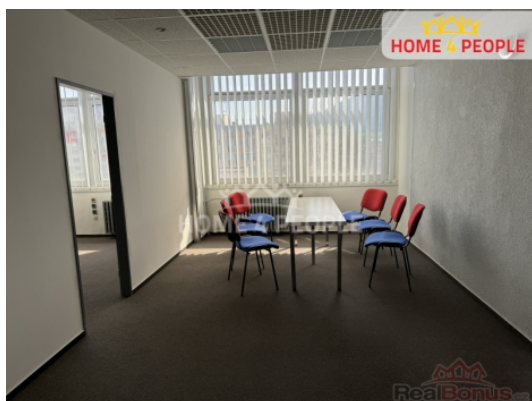

Pronájem kanceláří, Prachatice

Pronájem kanceláří, Prachatice

ČÍSLO ZAKÁZKY: 31085 TYP ZAKÁZKY: pronájem

LOKALITA: Prachatice, Vodňanská

Pronájem kanceláří, Prachatice

+popl. 2100, , Zprostředkujeme Vám pronájem dvou kanceláří o celkové výměře 42 m ve druhém patře administrativní budovy v centru Prachatic. Okna jsou orientována na jih do ulice, na chodbě je k dispozici společná kuchyňka a toalety. V oknech jsou vertikální žaluzie, podlaha je pokryta novým kobercem, vytápění plynové centrální. Možnost pronájmu dalších kanceláří a skladů v přízemí. V budově sídlí například KB a.s., Generali Česká pojišťovna a.s., advokátní a notářská kancelář, zahraniční společnosti. Nezařízené kanceláře jsou ihned k dispozici. Ev. číslo: 31085. Energetický štítek: D (103 kWh/m2/rok).