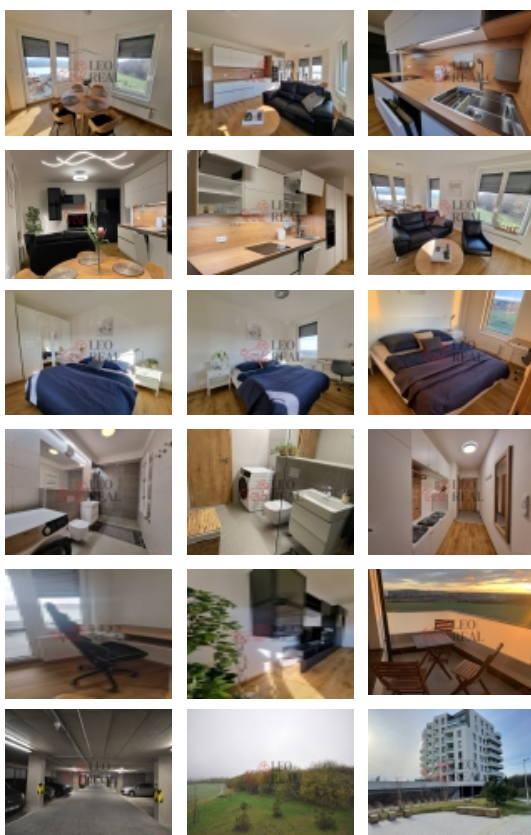

Pronájem bytu 2+kk, 0 m2, OV, Praha 5, Stodůlky, ul. Ferrariho

Pronájem novostavby 2+kk Praha 5 Britská čtvrt'

ČÍSLO ZAKÁZKY: L077 TYP ZAKÁZKY: pronájem

LOKALITA: Praha 5, Stodůlky, Ferrariho

Pronájem novostavby 2+kk Praha 5 Britská čtvrt'

Nabízíme k pronájmu nadstandardně zařízený byt 2+kk o užitné ploše 58 m s terasou 5 m, ve 2. patře novostavby právě dokončeného rezidenčního projektu.

Byt je kompletně, luxusně zařízený moderním nábytkem, viz. fotografie. Dispozice zahrnují prostornou a světlou obývací místnost, kuchyňský kout s nadstandardně vybavenými všemi spotřebiči (indukční deska, trouba, digestoř, lednice s mrazákem, myčka, vestavěná mikrovlnka), ložnici, koupelnu vybavenou moderním walk-in sprchovým koutem, toaletou a pračkou se sušičkou, předsíň, komoru a terasu s výhledem do zeleně.