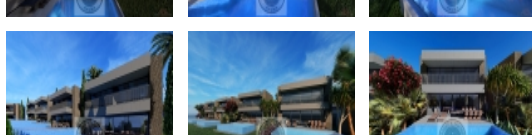

Prodej samostatného RD, 133 m2,

Prodej, Rodinné domy, 133m2 - Bahceli

ČÍSLO ZAKÁZKY: 00514 TYP ZAKÁZKY: prodej

LOKALITA:

Prodej, Rodinné domy, 133m2 - Bahceli

Projekt se skládá ze 41 samostatných vil nejvyššího standardu, které se nacházejí v jedné z nejlepších lokalit Kyrenia, Bahceli. Nabízí vám nejlepší výhledy v luxusním prostředí, zasazeném do přírody a soukromí zároveň. Projekt se nachází v blízkosti mnoha zařízení, jako jsou pláže, lázně, restaurace, zábava, mezinárodní golfové hřiště, kde si můžete vychutnat svůj pobyt nebo nabídnout svou vilu k pronájmu.

Typy vil:

2 ložnice (2+1)

Celková plocha: 133m2

Nedaleká terasa: 15m2

Otevřená terasa: 30m2

Plavecký bazén: 33 - 150m2

Pozemek: 140 - 375m2

3 ložnice (3+1)

Celková plocha: 133m2

Nedaleká terasa: 15m2

Otevřená terasa: 30m2

Plavecký bazén: 33 - 150m2

Pozemek: 140 - 375m2

Podrobnosti a specifikace:

Počet vil: 41

Centrální chladicí a topný systém Daikin

Bílé zboží Vestel

Kamerové zabezpečení 24/7

Generátor

Inteligentní systém brány

Poloha:

Výjimečná poloha na horských svazích a úžasných výhledech.

Jedinečné prostředí s mořem na jedné straně a horami na straně druhé.

15 km - do Kyrenia

25 km - do Iskelu

40 km od: Letiště Ercan

2 km do supermarketu, lékárny

Cena:

Vila 2+1 - od 320.000?

Vila 3+1 - od 420.000?

Nemovitost nabízí

Leaders Partners reality s.r.o.

Politických vězňů 912/10
110 00 Praha 1 - Nové Město
Česká republika