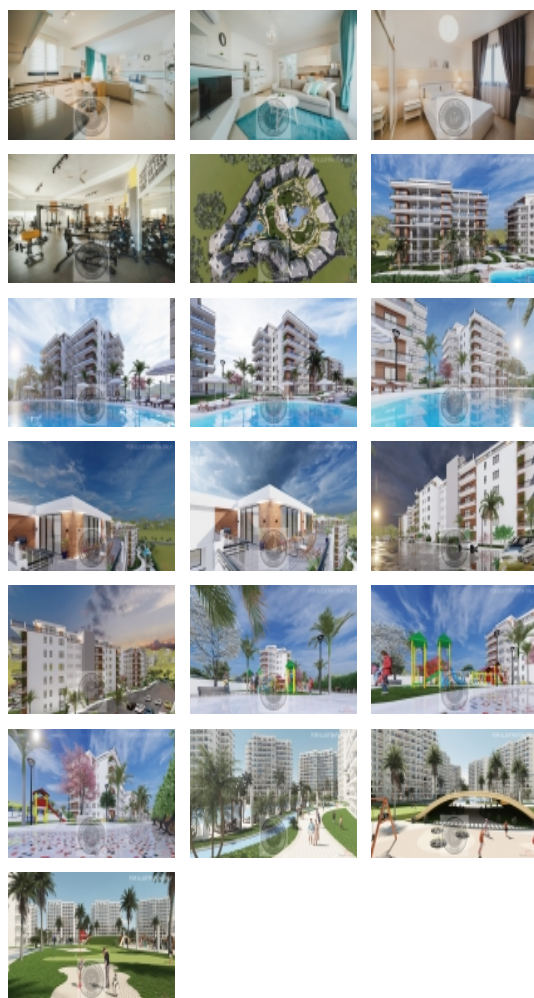

#### Prodej, Byty 1+kk, 71m<sup>2</sup> - Trikomo

Nabízíme vám apartmánový komplex 400m od písečné pláže. Infrastruktura komplexu je ideální jak pro rekreaci, tak pro trvalý pobyt. Můžete si koupit byty na severním Kypru s bezúročným splátkovým kalendářem až na 80 měsíců, to je přesně to, co tento projekt nabízí. Je nemožné nezmínit krajinářský design komplexu - 17 000m<sup>2</sup> zelené trávníky s květinovými záhony, sada stromů a keřů - díky nimž se obyvatelé vždy mají kde schovat před jasným sluncem. Jeden z největších nových developerských projektů v regionu Long Beach. Má různé dispozice a velký výběr bytů.

Komplex má vybavení jako 5hvězdičkový hotel a je ideální jak pro dovolenou, tak pro celoroční pobyt. Je to jako město uvnitř města. Středisko je rezidenční apartmánový komplex, který se nachází 600m od 2 km dlouhé písečné pláže - Long Beach. Kde máte cyklistické a pěší stezky, kavárny, hřiště, outdoorové aktivity, motokáry a obrovský zábavní park. Také na území komplexu najdete spoustu zábavy jak pro dospělé, tak pro děti. Tento projekt vám umožní nejen užít si života na pláži, ale také vydělávat na nájemném na pobřeží severního Kypru.

Komplex nabízí:

Studio

Byt s 1 pokojem

Byt s 2 pokojem

Byt s 3 pokojem

Byt s 4 pokojem

Infrastruktura areálu:

Krytý bazén

Rodinný bazén

Mateřská škola