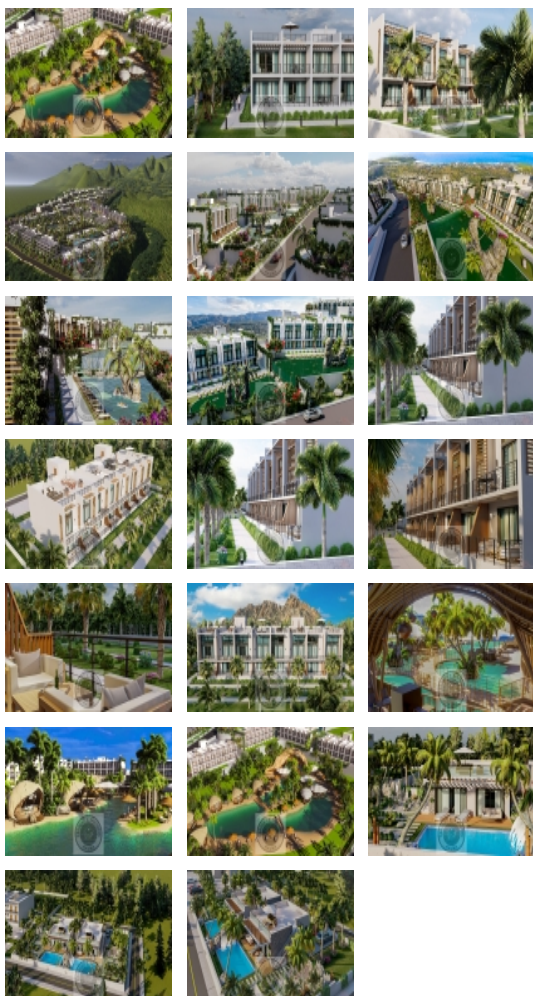

Prodej bytu 2+kk, 60 m2, OV,

Nemovitost nabízí

Leaders Partners reality s.r.o.

Politických vězňů 912/10
110 00 Praha 1 - Nové Město
Česká republika

Prodej, Byty 2+kk, 60m2 - Tatlysu

ČÍSLO ZAKÁZKY: 00510 TYP ZAKÁZKY: prodej

LOKALITA:

Prodej, Byty 2+kk, 60m2 - Tatlysu

Nabízíme hezké apartmány a vily k prodeji v Tatlys-Kypr. Rozsáhlý projekt bude umístěn v malebné oblasti na prvním pobřeží.

Výhodou tohoto projektu je zejména poloha - na kopci budete mít neuvěřitelný výhled na Středozemní moře na jedné straně a pohoří na straně druhé, kde si můžete vychutnat východy a západy slunce. V tomto komplexu najdete vše, co potřebujete pro pohodlný život. Tento projekt se bude skládat z 655 jednotek různých typů bytů a vil. K dispozici budou studia, apartmány s 1 a 2 ložnicemi, stejně jako vily se 3 ložnicemi.

Typy apartmánů a vil:

Garsoniéra - 35m2 + terasa 8m2

Studio na střeše - 35m2 + terasa 8m2 + střešní terasa 35m2

Apartment s 1 ložnicí - 50m2 + terasa 10m2

Apartmenty se 2 ložnicemi - 75m2 + terasa 10m2 + střešní terasa 50m2

Vila se 3 ložnicemi - 93m2 + terasa 28m2 + střešní terasa 93m2 + bazén 33m2

Poloha:

vzdálenost od pláže 700 m

4 km do Bahceli

30 km do Kyrenia

35 km do Iskele

50/75 km od: Letiště Ercan/Larnaca

Vybavení:

Venkovní bazény

Posilovna

Hammam

Sauna

Lázně

Krytý vyhřívaný bazén

Tenis

Salon krásy

Restaurace

Pěší a turistické stezky

Jízdní pruhy pro cyklisty

Lekce jógy

Wellness 1 / 2