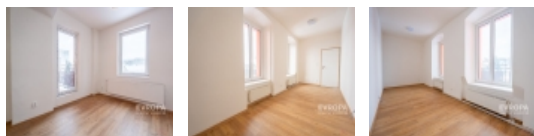

Pronájem bytu 2+kk, 62 m², OV, Česká Třebová (okres Ústí nad Orlicí), ul. Hýblova

Pronájem bytu 2+kk, 62 m² s lodžii v České Třebové

ČÍSLO ZAKÁZKY: 69083 TYP ZAKÁZKY: pronájem

LOKALITA: Česká Třebová (okres Ústí nad Orlicí),
Hýblova

Pronájem bytu 2+kk, 62 m² s lodžii v České Třebové

Nabízíme Vám pronájem exkluzivního bytu 2+kk, 62 m² s lodžii v České Třebové.

Máme pro Vás jedinečnou nabídku rekonstruovaného bytu v malebném městě Česká Třebová.

Tento nádherný byt s dispozicí 2+kk a prostornou lodžii je připraven Vám poskytnout pohodlný domov s moderním designem.

Dispozice: chodba, obývací pokoj s kuchyňským koutem, pokoj, koupelna s vanou a WC, lodžie pro pohodlné posezení.

Vybavení:

Zcela nově zrekonstruovaný interiér. Moderní kuchyňský kout s veškerými spotřebiči. Prostorná a světlá obývací místnost. Elegantní koupelna s vanou a WC. Velká lodžie pro relaxaci.

Lokalita:

Byt se nachází v klidné a přitom dobře dostupné části České Třebové. V okolí naleznete veškerou potřebnou infrastrukturu, včetně obchodů, restaurací atd.

Podmínky pronájmu:

Nájemné: 10.900,-Kč/měsíc

Služby: 1.500,- Kč/měsíc

Přepis energií na nájemce.

Kauce: 20.000,-Kč

Provize RK: 12.000,-Kč

Doba pronájmu: dlouhodobý pronájem.

Kontakt:

Pro více informací a domluvení prohlídky kontaktujte nás na telefonním čísle 605 021 034 nebo emailem na patrik.hrabar@rkevropa.cz

Nemovitost nabízí

EVROPA realitní kancelář

Václavské náměstí