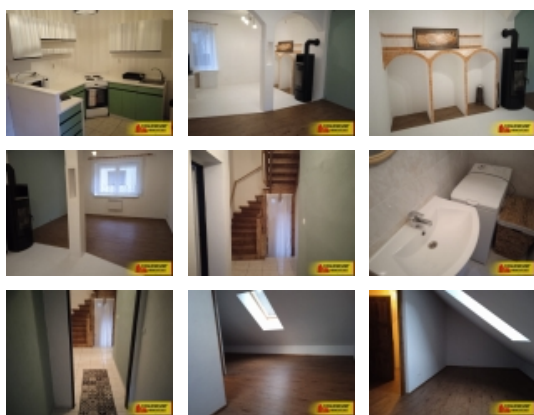

Nemovitost nabízí

COLOSEUM NEMOVITOSTI

s.r.o.

Realitní makléř

Michaela Šťastná

Mobil: +420 773 756 728

m.stastna@rkcoloseum.cz