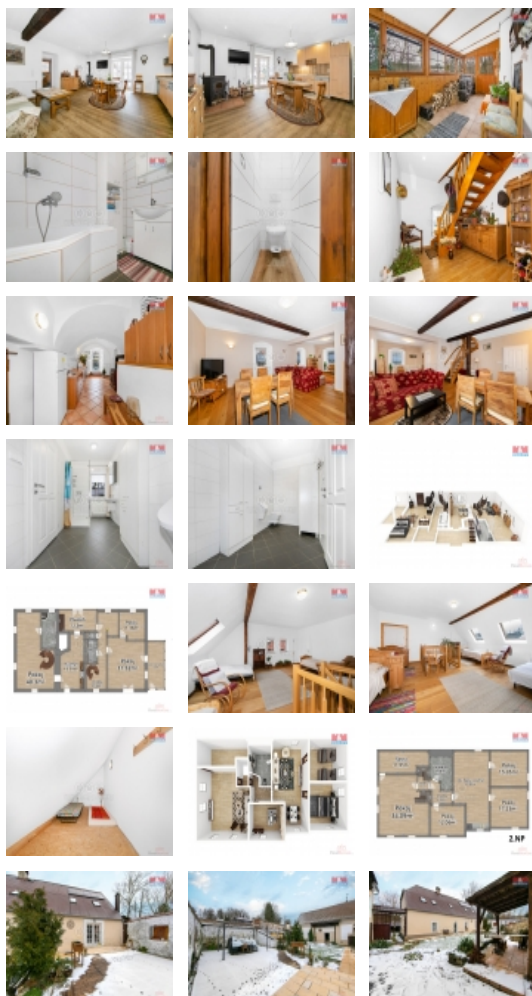

Informace o nemovitosti

Počet podlaží objektu	1
Druh objektu	smíšená
Stav objektu	dobrý
Vlastnictví	osobní
Vlastní pozemek (m²)	1483
Vybavení	sklep zahrada
Umístění objektu	okrajová zástavba
Vybaveno	Nezařizeno