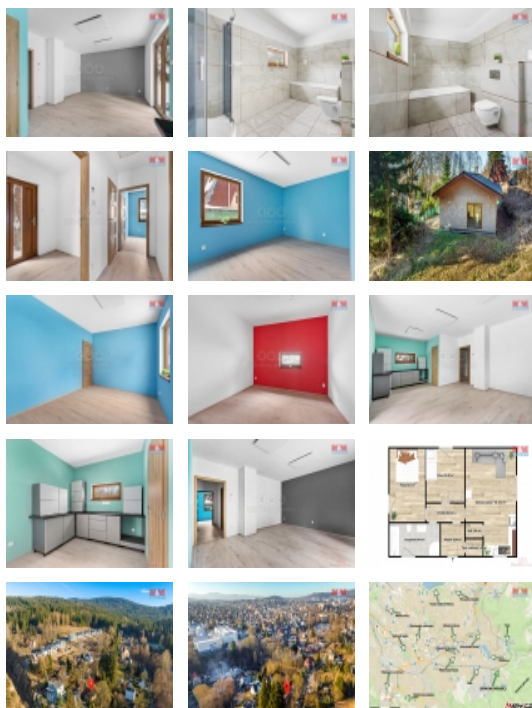

Informace o nemovitosti

Počet podlaží objektu	1
Druh objektu	dřevěná
Stav objektu	novostavba
Vlastnictví	osobní
Vlastní pozemek (m²)	554
Vybavení	zahrada
Umístění objektu	klidná část obce
Topení	Lokální - tuhá paliva Lokální - elektrické Jiné