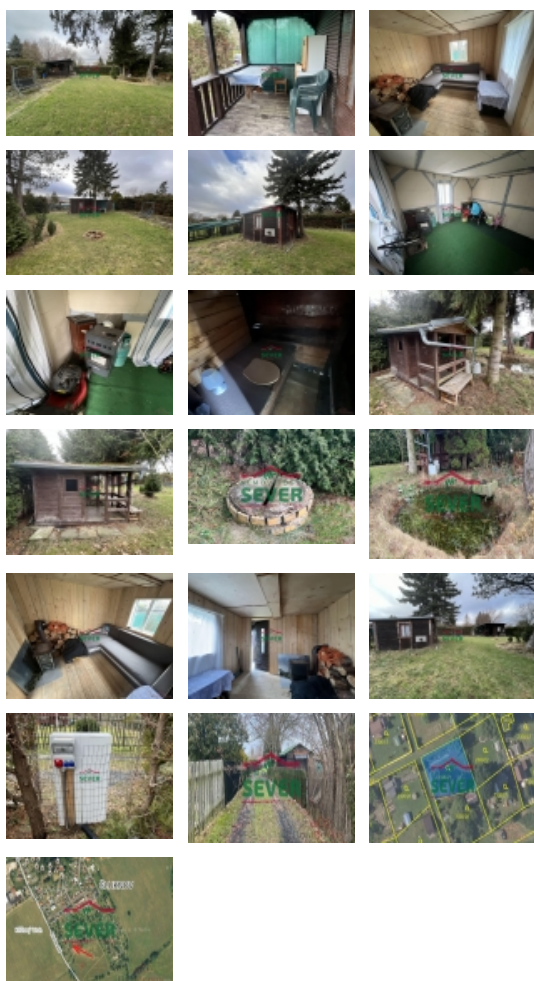

Prodej pozemku 436 m², zahrada, Šluknov (okres Děčín) - exkluzivně

Prodej, zahrada, OV, Šluknov, okr. Děčín, ul. Klečanská

ČÍSLO ZAKÁZKY: 4022/3987 TYP ZAKÁZKY: prodej

LOKALITA: Šluknov (okres Děčín)

Prodej, zahrada, OV, Šluknov, okr. Děčín, ul. Klečanská

Nemovitosti SEVER vám zprostředkují prodej zahrady a dvě chaty, Šluknov, okr. Děčín, Křížový vrch. Dřevěné chaty stojí na rovinatém pozemku v osobním vlastnictví o výměře 436 m² a okolo celého plotu jsou vzrostlé Thúje. Jeho součástí je kůlna na náradí, suché WC, jezírko, studna s užitkovou vodou a dětský zahradní domeček. Na pozemku je zavedena elektřina 230 a 380 V s vlastními hodinami, vytápění je řešeno kamny na tuhá paliva. Každá chata má jednu obytnou místnost, jedna má terasu s posezením. Zahrada se nachází v krásné přírodě nedaleko rybníka. Autem do Rumburku 10 minut, do Velkého Šenova 7 minut. V případě zájmu zajistíme optimální financování našimi poradci.

CENA: (za nemovitost) **610 000,- Kč**

Informace o nemovitosti

Číslo podlaží v domě	1
Vlastní pozemek (m ²)	436
Umístění objektu	klidná část obce
Elektřina	230 V
Celková plocha (m ²)	436
Plocha parcely (m ²)	436
Druh pozemku	zahrada
Inženýrské sítě	Vodovod Elektřina