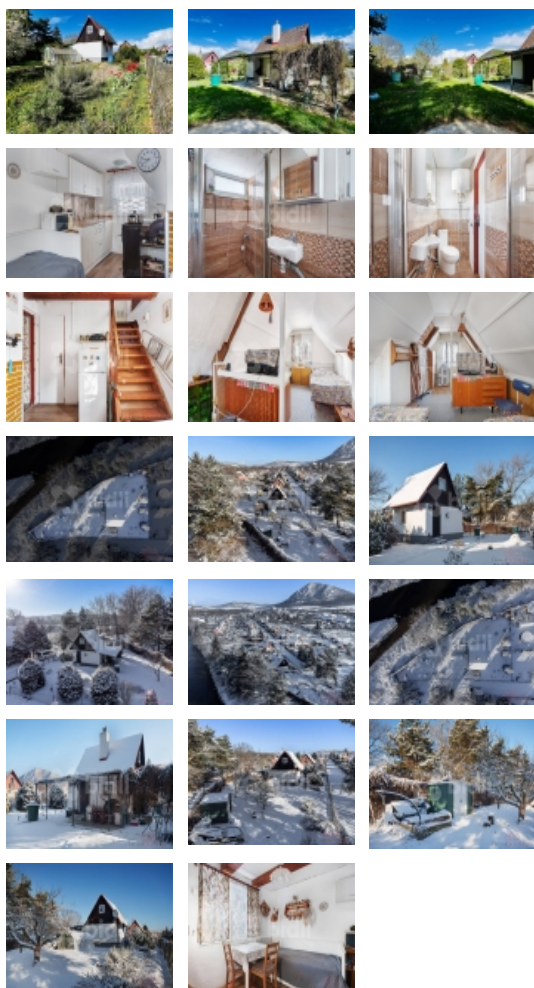

Informace o nemovitosti

Druh objektu	cihlová
Stav objektu	dobrý
Vlastní pozemek (m2)	547
Umístění objektu	polosamota
Telekomunikace	Telefon
Topení	Lokální - tuhá paliva
Elektřina	230 V
Voda	zdroj pro celý objekt