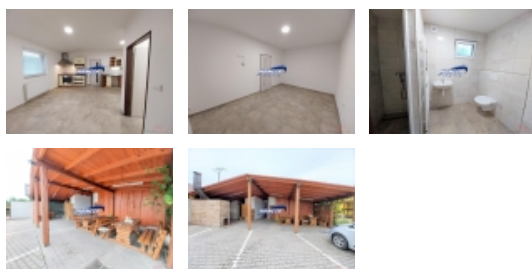

Pronájem bytu 2+kk, 52 m2, OV, Rakvice (okres Břeclav), ul. Dolní - exkluzivně

Pronájem bytu 2+kk, 52m2

ČÍSLO ZAKÁZKY: 202 TYP ZAKÁZKY: pronájem

LOKALITA: Rakvice (okres Břeclav), Dolní

Pronájem bytu 2+kk, 52m2

Pronájem ubytování v obci Rakvice s dispozicí 2+kk na ulici Dolní, Rakvice.

Byt se nabízí s kuchyňskou linkou, sporákem se sklokeramickou varnou deskou a troubou.

Koupelna je s WC, sprchovým koutem a umyvadlem. Ohřev vody zajišťuje bojler umístěný v bytě.

Skladovací kóje je samostatná pro tento byt.

Součástí celého komplexu je venkovní posezení a vyhrazené parkovací stání na soukromém pozemku.

K dispozici možný ihned.

Pro více informací prosím kontaktujte makléře.

CENA: (za měsíc) **11 000,- Kč**

Nemovitost nabízí

Kometa reality s.r.o.

Informace o nemovitosti

Dispozice bytu	2+kk
Číslo podlaží v domě	1
Počet podlaží objektu	1
Celková podlahová plocha (m2)	52
Druh objektu	cihlová
Stav objektu	po rekonstrukci
Energetická třída	G - Mimořádně nevhodná
Vlastnictví	osobní
Druh bytu	v nájemním domě (činžovním)
Umístění objektu	okrajová zástavba
Vybaveno	Částečně zařízeno
Topení	Ústřední - dálkové