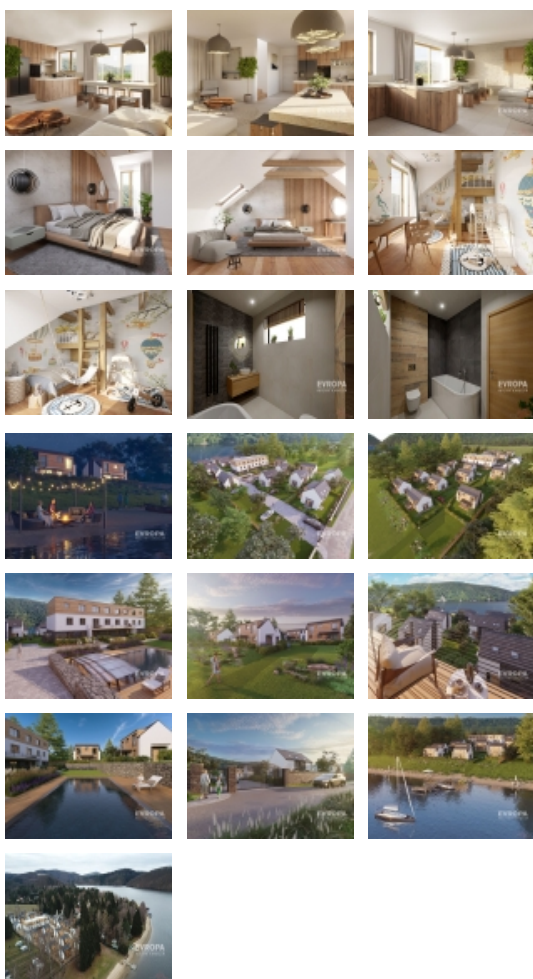

Prodej samostatného RD, 113 m², Křečovice, Živohošť (okres Benešov)

Luxusní rodinný dům přímo u břehu Slapské přehrady v soukromém resortu s vyhřívaným bazénem

ČÍSLO ZAKÁZKY: 69209 TYP ZAKÁZKY: prodej

LOKALITA: Křečovice, Živohošť (okres Benešov)

Luxusní rodinný dům přímo u břehu Slapské přehrady v soukromém resortu s vyhřívaným bazénem

Nabízíme k prodeji designovou chatu (112,8 m²) o dispozici 4+kk s pozemkem (373 m²) v luxusním Lakeside Resortu Slapy. Tento exklusivní resort na Nové Živohošti je uzavřená privátní zóna s vyhřívaným bazénem a dostatkem parkovacích stání včetně dobíjení elektromobilů. Tato chata má úchvatný výhled přímo na Slapskou přehradu (pláž vzdálená cca 50 metrů) a k vyhřívanému bazénu je to cca 100 metrů. Chata se v prvním patře skládá z předsíně, samostatného WC, technické místnosti, prostorného obývacího pokoje s kuchyňským koutem. V druhém patře jsou tři ložnice a koupelna s wc.

Chaty stavíme z tepelněizolační broušené cihly Porotherm 38 EKO+ Profi a na střeších máme pálenou designovou tašku Tondach Figaro Engoba. Nadstandardní provedení jako kámen, dřevo a slunné terasy. Tvoříme moderní design, který odolá času. Dbáme na funkčnost a je pro nás důležité, aby noví majitelé ocenili kvalitu zpracování a výběr materiálů.

Areál je oplocen a přístupný pouze rezidentům pomocí čipu. Vjezd chrání brána na dálkové ovládání. Na pláž lze vstoupit ve spodní části areálu jen pomocí čipu.

Rezidenti mohou využívat plně vybavenou posilovnu, ohniště určené pro venkovní grilování nebo vyplout na přehradu se sdílenými paddleboardy a kajaky.