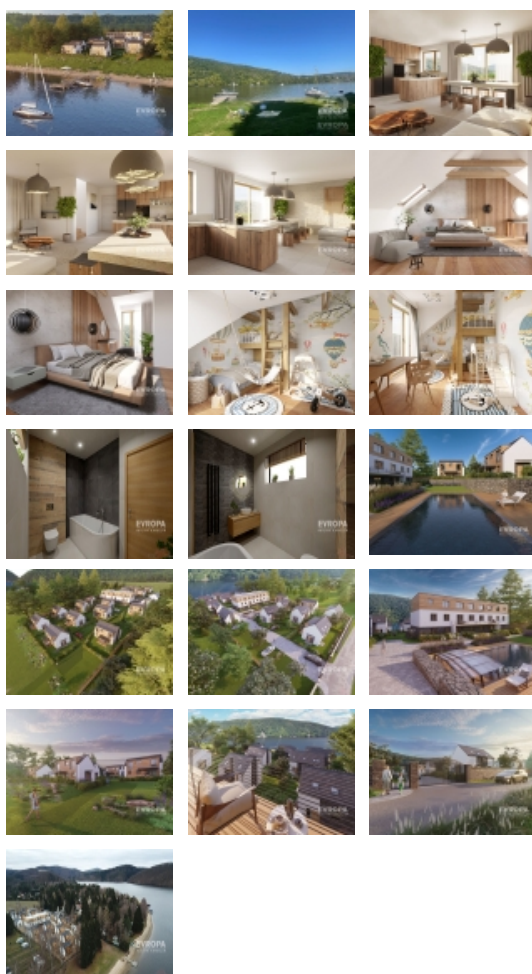

Areál je oplocen a přístupný pouze rezidentům pomocí čipu. Vjezd chrání brána na dálkové ovládání. Na pláž lze vstoupit ve spodní části areálu jen pomocí čipu.

Rezidenti mohou využívat plně vybavenou posilovnu, ohniště určené pro venkovní grilování nebo vyplout na přehradu se sdílenými paddleboardy a kajaky.

Lakeside Resort Slapy leží na samém břehu slapské přehrady, jen pár kroků od písčité pláže. Lokalita nabízí po celý rok nespočet možností jak trávit čas s rodinou a přáteli. Letní sezóna je zde rájem pro milovníky koupání a vodních sportů. Na Nové Živohošti to tepe životem? Zažijte vodní lyžování, windsurfing, jachtaření, potápění nebo paddleboarding. Pět minut chůze od areálu leží tenisové kurty a ani na golf to není daleko. Stačí dvacet minut jízdy autem a ocitnete se na GolfSpa Resort Konopiště. S dětmi se určitě vypravte pozdravit hradní medvědy na Konopiště nebo vyražte za dobrodružstvím do Lanového parku Slapy. Můžete otestovat i dětské atrakce ve Farmaparku Soběhrdy.

Lakeside Resort Slapy se může stát Vaším bezúdržbovým zázemím pro setkávání s rodinou a přáteli. ZKOLAUDOVÁNO! Pro více informací navštivte www.lake-slapy.cz, nebo kontaktujte prodejce.