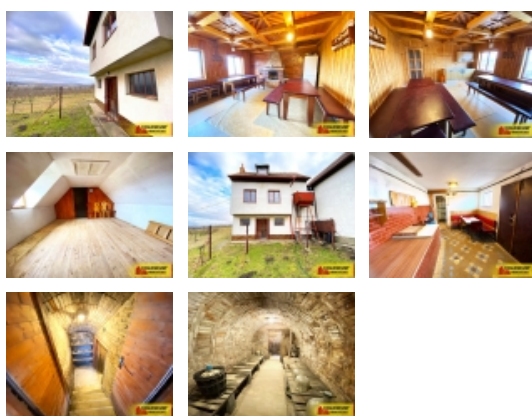

Prodej pozemku , zvláštní, Milotice (okres Hodonín)

Nemovitost nabízí

**COLOSEUM NEMOVITOSTI
s.r.o.**

Realitní makléř

Ing. Vitaliy Nebytov

Mobil: +420 773 756 738

v.nebytov@rkcoloseum.cz

Milotice, vinný sklep 3+kk, vinice 1436m2, sítě, - vinice

ČÍSLO ZAKÁZKY: **V4217B01** TYP ZAKÁZKY: **prodej**
8

LOKALITA: **Milotice (okres Hodonín), Šidleny**

Milotice, vinný sklep 3+kk, vinice 1436m2, sítě, - vinice

Nabízíme Vám ke koupi tuto jedinečnou nemovitost v Miloticích, která se rozprostírá na celkové ploše 1508 m2, z toho 32 m2 tvoří zastavěná plocha cihlového vinného sklepu s dispozicí 3+kk. Sklep je korunován sedlovou střechou a nabízí v suterénu útulný sklep, lisovnu, místnost pro společné posezení a ložnici. Suché WC, studna na pozemku, elektřina, septik a možnost vytápění elektřinou nebo tuhými palivy ? to vše zajišťuje komfort moderního života uprostřed přírody.

Vinice pokrývá 1436 m2 a hrdě se prezentuje 250 hlavami vinné révy, které jsou již 30 let staré a nacházejí se v dobré kondici. K tomu přidejte ovocné stromy ? meruňky, třešně a hrušku, které slibují sladké chvíle relaxace pod jejich korunami.

Jedná se o mimořádnou příležitost pro milovníky vína, kteří chtějí žít svůj sen a zasvětit se pěstování vlastního vína. Sklep leží přímo na vinařské turistické stezce, což přináší vynikající potenciál pro rozvoj turistického ruchu, degustačních akcí nebo dokonce malého agroturistického podnikání.

Představte si, že každé ráno vstáváte do pohledu na své vlastní vinice, zatímco slunce pomalu vychází nad horizontem a rozlévá své zlaté světlo přes zralé hrozny.

Milotice jsou obec v okrese Hodonín v Jihomoravském kraji, 6 km jižně od Kyjova. Žije zde přibližně 1 900 obyvatel.

Nenechte si ujít tuto jedinečnou příležitost vlastnit kousek ráje vinařského světa.

PENB nebyl dodán z tohoto důvodu uvádíme třídu G. Nemovitost lze financovat hypotečním úvěrem, s jehož vyřízením Vám rádi pomůžeme. Pro více informací či prohlídku kontaktujte realitního makléře.

CENA: (za nemovitost) **2 150 000,- Kč**

Informace o nemovitosti