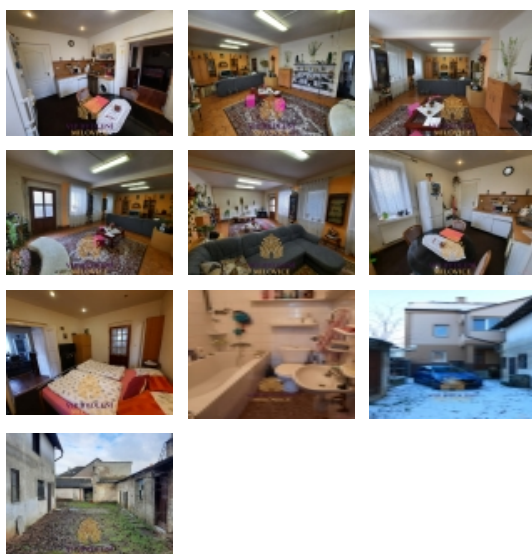

Pronájem bytu 2+1, 90 m², OV, Králův Dvůr, Počaply (okres Beroun), ul. Plzeňská

Nemovitost nabízí

VIP Bydlení Milovice

Armádní 500
Milovice 289 24

Králův Dvůr - Počaply, okr. Beroun, pronájem bytu 2+1, 90 m²

ČÍSLO ZAKÁZKY: 00298 TYP ZAKÁZKY: pronájem

LOKALITA: Králův Dvůr, Počaply (okres Beroun),
Plzeňská

Králův Dvůr - Počaply, okr. Beroun, pronájem bytu 2+1, 90 m²

Nabízíme Vám k pronájmu kompletně zařízený byt 2+1, 90 m². Byt je umístěn v přízemí v zatepleném zděném rodinném domě.

Kuchyň je vybavena linkou, elektrickým sporákem, lednicí, pračkou, jídelním stolem a židlemi. Koupelna je osazena vanou, umyvadlem a toaletou. Ložnice a obývací pokoj jsou kompletně vybaveny (viz. foto). Jeden vstup do domu vede z hlavní ulice a druhý ze zahrady, kde je možnost parkování jednoho vozidla. Byt je vytápěn vlastním plynovým kotlem. Nájem 15.000,- Kč + 7.000,- Kč poplatky za energie + 22.000,- Kč vratná kauce + poplatek RK.

CENA: (za měsíc) **15 000,- Kč**

Informace o nemovitosti

Dispozice bytu	2+1
Číslo podlaží v domě	1
Celková podlahová plocha (m²)	90
Druh objektu	cihlová
Stav objektu	velmi dobrý
Energetická třída	G - Mimořádně nevhodná
Vlastnictví	osobní
Topení	Lokální - plynové
Doprava	vlak dálnice silnice MHD autobus
Odpad	Městská kanalizace
Počet míst k parkování	1
Ostatní	Parkoviště
Užitná plocha (m²)	90
Komunikace	asfaltová
Inženýrské sítě	Kanalizace