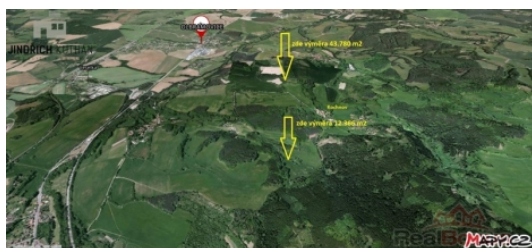

Prodej pozemku , zemědělská půda, Olbramovice (okres Benešov)

Nemovitost nabízí

Jindřich Kuthan

Chotýšany 63