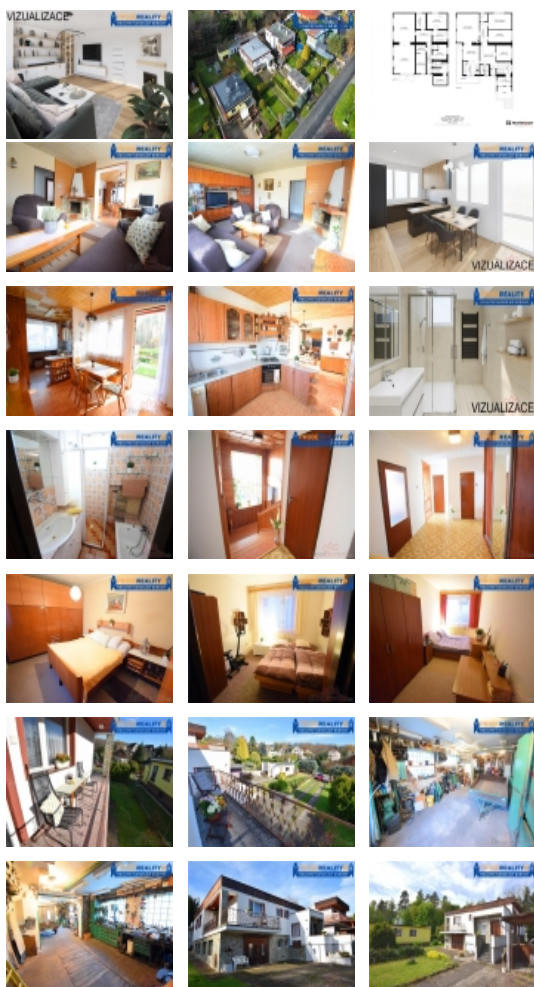

Prodej samostatného RD, 260 m², Nižbor (okres Beroun) - exkluzivně

Prodej originálního cihlového domu v malebném městečku Nižbor na Křivoklátsku

ČÍSLO ZAKÁZKY: 357 TYP ZAKÁZKY: prodej

LOKALITA: Nižbor (okres Beroun), Lánská

Prodej originálního cihlového domu v malebném městečku Nižbor na Křivoklátsku

ORIGINÁLNÍ ZDĚNÝ DŮM NA POZEMKU 793 m² + 2 GARÁŽE a DÍLNA - IDEÁLNÍ PRO BYDLENÍ I PODNIKÁNÍ - lokalita Nižbor, okr. Beroun

V zastoupení majitelé Vám k prodeji nabízíme cihlový dům z roku 1981, který Vás mile překvapí svou velikostí a zajímavou dispozicí i velikostí pozemku.

Dispozice: 2 patra - užitná plocha: 260 m²

- přízemí (130 m²) - technické zázemí (sušárna, prádelna, sklepy, kotelna) a prostorná profesionálně vybavená garáž s vybavením a navazující dílna s montážní jámou - je zde dostatek místa pro vybudování domácí posilovny nebo sauny nebo pokoje pro hosty
- 1: patro (130 m²) - dispozice 4+1 - prostorná chodba, 3 ložnice, obývací pokoj propojený s jídelnou a kuchyní, koupelna a WC - krásný rohový balkón

Dům s rovnou střechou je v původním, ale udržovaném stavu s el. přípojkou na 230 a 380 V a dřevěnými dvojitými okny. Vytápění zajišťuje plynový kotel a otevřený krb. (lze osadit krbovou vložkou). Měsíční náklady na provoz cca 7-8 tisíc/měsíc.

U hlavní silnice je další prostorná garáž až pro 2 auta s vraty na dálkové ovládání se silnoproudem. Další úložné prostory najdete za domem, kde jsou kůlny a další dílna.

Pozemek je rovinatý a najdete zde pergolu, venkovní gril a dostatek místa pro umístění venkovního bazénu či dětského hřiště. Výhodou jsou příjemní sousedé a klidná lokalita.