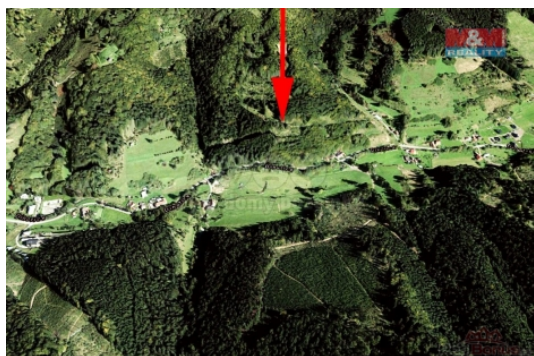

Prodej pozemku , trvalý travní porost, Halenkov (okres Vsetín)

M&M reality holding, a.s.

Prodej louky, 12023 m², Halenkov

ČÍSLO ZAKÁZKY: 850460 TYP ZAKÁZKY: prodej

LOKALITA: Halenkov (okres Vsetín)

Prodej louky, 12023 m², Halenkov

Prodej pozemku o výměře 12023 m² v katastru obce Halenkov. Jedná se o 3 pozemky louky s porostem stromů, přístupová cesta až k pozemku. Součástí prodeje je podíl na přístupové cestě.

CENA: (za nemovitost) **769 472,- Kč**

Informace o nemovitosti

Stav objektu	velmi dobrý
Vlastnictví	osobní
Vlastní pozemek (m ²)	12023
Umístění objektu	okrajová zástavba
Doprava	vlak silnice autobus
Občanská vybavenost	Škola Pošta Kompletní síť obchodů a služeb Kulturní zařízení Sportovní areál
Parkování	u domu (veřejné)
Druh pozemku	trvalý travní porost