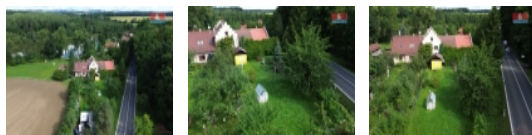

Prodej chaty, 13 m?, Opařany

ČÍSLO ZAKÁZKY: 847439 TYP ZAKÁZKY: prodej

LOKALITA: Opařany, Oltně (okres Tábor)

Prodej chaty, 13 m?, Opařany

Nabízíme prodej dřevěné chaty na vlastním oploceném pozemku o CP 796 m² v okrajové části obce Oltně. Chata je postavená na zděné podezdívce. Na pozemku vlastní kopaná studna a skleník. K dispozici ihned. Možnost zajištění nejvýhodnějšího financování v rámci služeb našeho hypocentra.

CENA: (za nemovitost) **650 000,- Kč**

Informace o nemovitosti

Počet podlaží objektu	1
Druh objektu	dřevěná
Stav objektu	dobrý
Vlastnictví	osobní
Vlastní pozemek (m²)	796
Vybavení	zahrada
Umístění objektu	okrajová zástavba
Doprava	silnice autobus
Elektřina	230 V 380 V na hranici pozemku
Voda	vlastní studna
Plyn	Není
Parkování	venkovní stání
Orientace	
Ostatní	Plot
Užitná plocha (m²)	13
Druh pozemku	pro komerční výstavbu