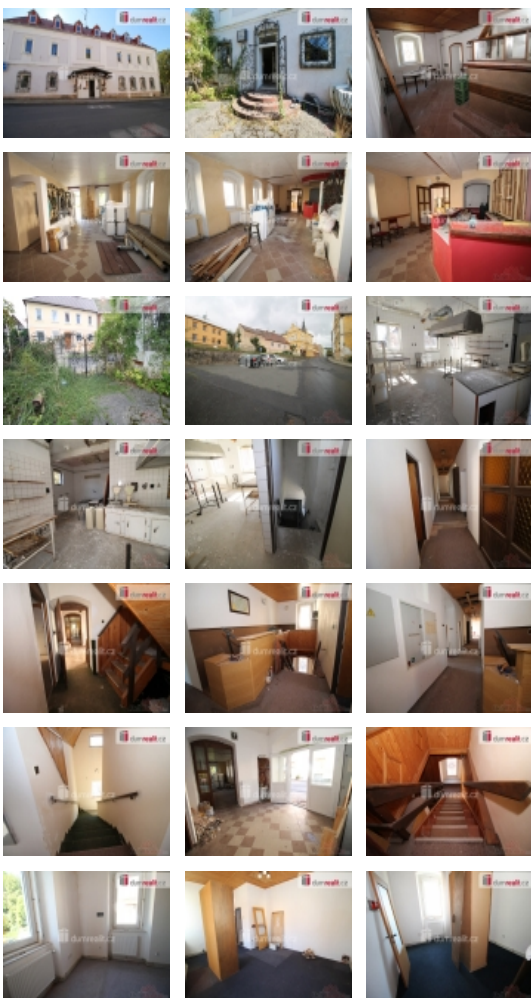

Dumrealit.cz Vám zprostředkuje vyjímečnou příležitost koupě domu vhodného na provozování pensionu, hotelu, ubytovny či dlouhodobých a krátkodobých pronájmů. Nemovitost byla právě zlevněna z 8.400.000,-Kč na 6.490.000,-Kč, tato sleva platí při rezervaci do konce února 2024 (bude eventuálně při vážném zájmu prodloužena do března 2024). Celková plocha objektu je cca 1385 m s tím, že každé patro nabízí 395 m, je zde 14 pokojů, každé se svým sociálním zařízením a bytová jednotka 4+kk také se svou koupelnou. Do objektu jsou zavedeny všechny inženýrské sítě včetně vodovodu, kanalizace, elektřiny a plynu. Vytápění je plynovými kotly. Pozemek nabízí 395 m zastavěné plochy a 199 oplocené zahrady, kde by byla ideální terasa pro venkovní posezení, je přístupná svým vchodem jak přímo z restaurace tak i z ulice. V přízemí objektu je hlavní vchod, restaurace, prostor vhodný pro provozování balneo procedur či kosmetiky, masáží apod., dále kuchyně. V prvním patře jsou pokoje a terasa, dále ve druhém patře jsou opět pokoje a byt 4+kk. V suterénu jsou mrazící místnosti, úložný prostor, technické místnosti, kde jsou umístěny bojler na ohřev teplé vody. V Lázních Kynžvart momentálně chybí restaurace, je zde poptávka po ubytovacích a stravovacích službách. Lázně Kynžvart byly vyhlášeny klimatickými lázněmi, vyvěrá zde několik léčivých pramenů, je zde bazén, sauna, možnost procházek. Pro děti je zde krásná pohádková cesta s několika stanovišti vedoucí lesem, fitness hřiště, v blízkosti je supermarket Coop. Parkování je možné na přilehlém parkovišti naproti objektu. Do deseti minut jízdy jsou Mariánské Lázně, které se staly součástí kulturního dědictví UNESCO, kde je veškeré občanské vybavení, nákupní centrum. V okolí Kynžvartu je bezpočet turistických tras vedoucích na Kladskou, Prameny, přírodní rezervaci Vlček, Smraďoch, hora Dyleň (centrum Evropy) pokračuje do Německa, je zde napojení na cyklostezky, v Kynžvartě je nádherný zámek Metternich. Cena zahrnuje provizi a právní servis. Ev. číslo: 646167. Energetický štítek: G (112 kWh/m2/rok).