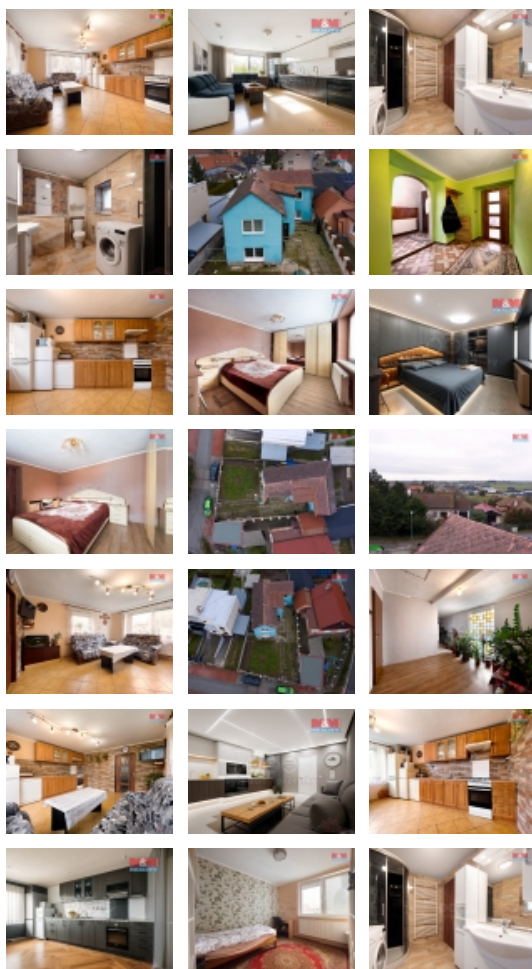

Informace o nemovitosti

Počet podlaží objektu	2
Druh objektu	cihlová
Stav objektu	dobrý
Vlastnictví	osobní
Vlastní pozemek (m²)	347
Umístění objektu	klidná část obce
Počet míst k parkování	2
Užitná plocha (m²)	223