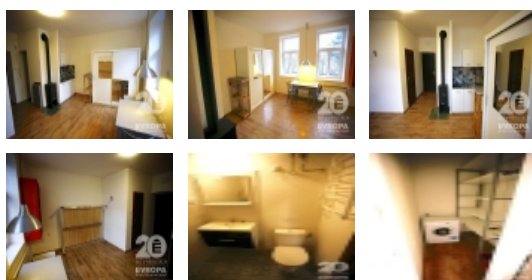

Prodej bytu 1+kk, 25 m2, OV, Jihlava, ul. Na Vyhlídce

Nemovitost nabízí

EVROPA realitní kancelář

Václavské náměstí

Realitní makléř

Tomáš Ludvík

Mobil: +420 778 474 941

tomas.ludvik@rkevropa.cz

Prodej bytu 1+kk, 25 m2, Jihlava

ČÍSLO ZAKÁZKY: 66827 TYP ZAKÁZKY: prodej

LOKALITA: Jihlava, Na Vyhlídce

Prodej bytu 1+kk, 25 m2, Jihlava

Nabízím Vám ke koupi byt o dispozici 1+kk v osobním vlastnictví, a s celkovou výměrou 25 m2. Byt se nachází v cihlovém domě, v ulici Na Vyhlídce ve městě Jihlavě.

Byt prošel celkovou rekonstrukcí. Vytápění je zde řešeno za pomoci krbových kamen a elektrických přímotopů. Ohřev vody zajišťuje vlastní boiler, který se nachází v koupelně. Tento byt se prodává vybavený, vhodný k okamžitému nastěhování. K bytu náleží podíl na společné zahradě a soukromá komora na společné chodbě o velikosti cca 4 m2. Dále je k bytu přiřazen vlastní uzamykatelný sklep o velikosti 8 m2. Parkování je zajištěno přímo před domem. Ve městě Jihlava se nachází kompletní občanská vybavenost.

V případě zájmu nebo pro více informací mne prosím kontaktujte.

CENA: (za nemovitost) **1 690 000,- Kč**

Informace o nemovitosti

Dispozice bytu	1+kk
Číslo podlaží v domě	3
Počet podlaží objektu	3
Celková podlahová plocha (m2)	25
Druh objektu	cihlová
Stav objektu	dobrý
Energetická třída	G - Mimořádně nevhodná
Vlastnictví	osobní
Plocha sklepu (m2)	5
Vybavení	sklep
Umístění objektu	centrum
Telekomunikace	Internet
Topení	Lokální - tuhá paliva Lokální - elektrické
Doprava	vlak dálnice silnice MHD autobus