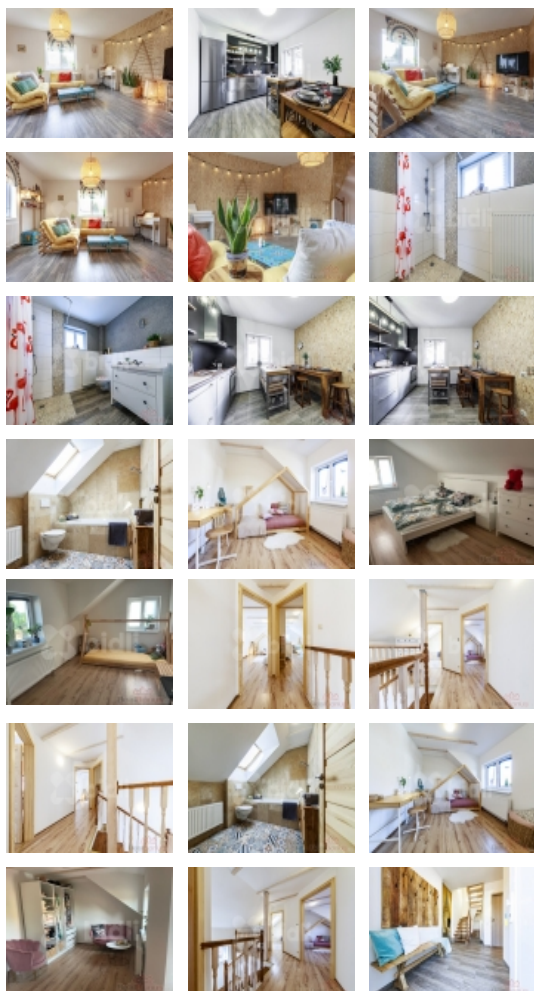

Pronájem rodinného domu 110 m²;;, pozemek 277 m²;;

Hledáte rodinný dům se zahradou v úžasné klidné lokalitě, ale stále v dobré dojezdové vzdálenosti do Prahy?

Nabízíme k pronájmu novostavbu rodinného domu z roku 2019 s upravenou zahradou na klidném místě v Bukoli u Mělníka, u řeky Vltavy, jen pár kilometrů před soutokem s Labem.

Dům je ideální volbou pro rodinu s jedním až dvěma dětmi. Dispozici domu 4+1 tvoří v přízemí zádveří, prostorný obývací pokoj, kuchyň a jídelna s plně vybavenou nerezovou kuchyňskou linkou, koupelna se sprchovým koutem a toaletou a technická místnost. Ve druhém patře je pak ložnice, dva samostatné pokoje a koupelna s vanou obložená přírodním kamenem a toaletou.

V interiéru je použito spoustu přírodního materiálu, především dřeva.

Dům je napojen na elektřinu, veřejný vodovodní řád, kanalizace je řešena vlastní jímkou. Vjezd je vydlážděn zámkovou dlažbou, na které pohodlně zaparkujete Vaše auto.

Ústřední topení je řešené tepelným čerpadlem, oceníte velmi nízké náklady na bydlení. Dům se pronajímá vybavený. Přepis elektřiny na nájemce.

Výborná dostupnost do Prahy - cca 20 minut autem na metro Kobylisy, Střížkov nebo Letňany.

Veškerá občanská vybavenost v okolních obcích, škola i školka hned za řekou v kilometr vzdáleném Lužci nad Vltavou.

Dům bude k nastěhování od 1.1.2024, po domluvě možné i dříve.

Neváhejte a domluvte si prohlídku!