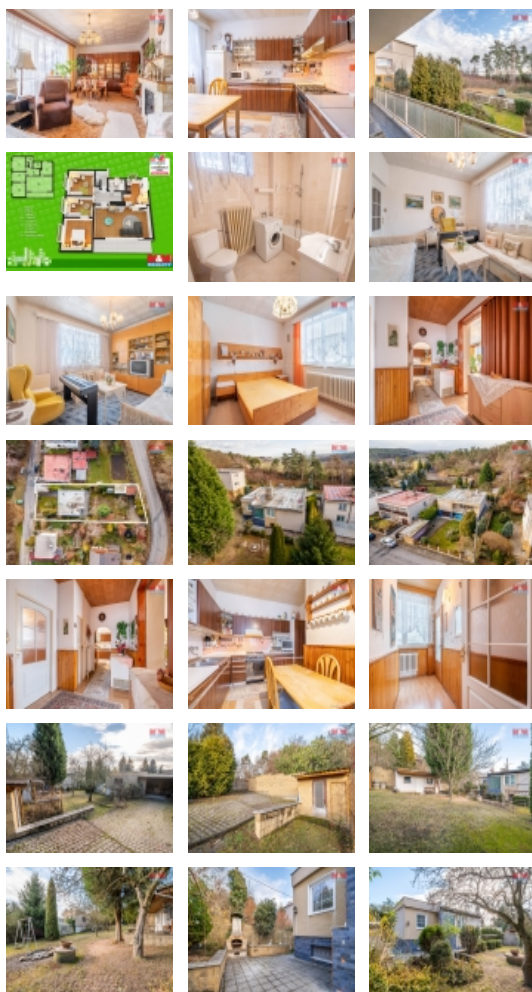

Informace o nemovitosti

Počet podlaží objektu	2
Druh objektu	cihlová
Stav objektu	dobrý
Vlastnictví	osobní
Vlastní pozemek (m²)	951
Vybavení	lodžie sklep zahrada
Umístění objektu	klidná část obce
Topení	Lokální - plynové Lokální - tuhá paliva Ústřední - dálkové
Doprava	silnice autobus
Elektřina	230 V 380 V