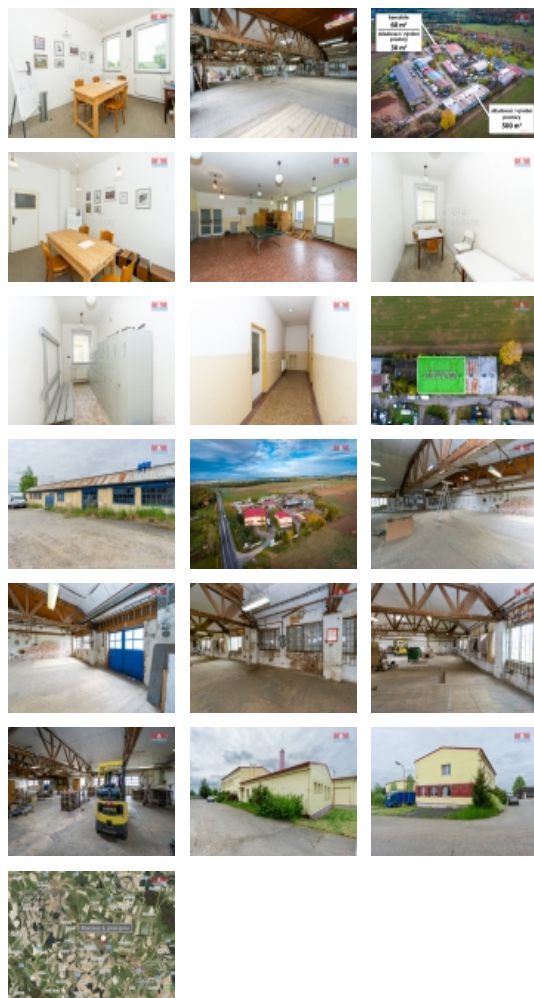

Pronájem výrobních prostor, Řídký (okres Svitavy)

M&M reality holding, a.s.

Pronájem, výrobní a kancelářské prostory, 590 m², Řídký

ČÍSLO ZAKÁZKY: 836517 TYP ZAKÁZKY: pronájem

LOKALITA: Řídký (okres Svitavy)

Pronájem, výrobní a kancelářské prostory, 590 m², Řídký

Nabízíme Vám pronájem části komerčního objektu v Řídkém. Areál se nachází na hlavní trase I/35 mezi Vysokým Mýtem a Litomyšlí. Prostory se skládají ze samostatné haly na výrobu či skladování a administrativní budovy, kde lze využít dva kancelářské prostory, místnost pro dílnu či sklad a sociální zázemí. Parkování je možné před budovou. Nájemné neobsahuje úhradu za energie a služby. Při podpisu smlouvy se hradí vratná kauce ve výši dvou nájmů a provize realitní kanceláři ve výši jednoho nájmu s DPH. Prostory jsou ihned k dispozici. Pro více informací se neváhejte ozvat a domluvit si prohlídku.

Informace o nemovitosti

Číslo podlaží v domě	1
Počet podlaží objektu	2
Druh objektu	cihlová
Stav objektu	dobrý
Vlastnictví	osobní
Umístění objektu	centrum
Topení	Lokální - elektrické
Doprava	silnice
Elektřina	230 V 380 V
Voda	dálkový vodovod
Odpad	Městská kanalizace
Rok rekonstrukce	1980
Rok kolaudace	1965
Parkování	venkovní stání

Pronájem výrobních prostor, Řídký (okres Svitavy)

Nemovitost nabízí

M&M reality holding a. s.

Krakovská 1675/2
Praha - Nové Město
11000

Počet míst k parkování	5
Zdroj teplé vody	kotel
Ostatní	Plot
Užitná plocha (m2)	590
Inženýrské sítě	Vodovod Elektřina
Druh prostor	Výrobní